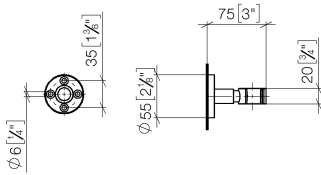

28 050 625

• rosette Ø 55 mm

Fits: TARA, META

	Brushed Platinum	28 050 625-06
	Chrome	28 050 625-00
	Dark Chrome	28 050 625-19
	Light Gold	28 050 625-26
	Brushed Light Gold	28 050 625-27
	Brushed Durabronze (23kt Gold)	28 050 625-28
	Matte Black	28 050 625-33
	Brushed Bronze	28 050 625-42
	Brushed Champagne (22kt Gold)	28 050 625-46
	Champagne (22kt Gold)	28 050 625-47
	Brushed Chrome	28 050 625-93
	Brushed Dark Platinum	28 050 625-99

28 050 625

mm [inches]

28 050 625

Parts for other finishes can be found here: [Chrome](#)

Spare parts list

No.	Item Number	Name	Quantity used	Delivery time
1	05 17 62 500 00 90	fixing set	1	2
2	90 14 10 032 00 90	seal	1	2
3	08 27 62 500-06	rosette	1	10
4	08 17 62 550-06	holder	1	10
5	08 18 50 585 90	screw	1	2
6	90 18 40 035 00 90	sleeve	1	2
7	09 17 20 014-06	holder	1	10