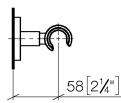

28 050 625

• rosette Ø 55 mm

Fits: TARA, META

	Brushed Platinum	28 050 625-06
	Chrome	28 050 625-00
	Dark Chrome	28 050 625-19
	Light Gold	28 050 625-26
	Brushed Light Gold	28 050 625-27
	Brushed Durabronze (23kt Gold)	28 050 625-28
	Matte Black	28 050 625-33
	Brushed Bronze	28 050 625-42
	Brushed Champagne (22kt Gold)	28 050 625-46
	Champagne (22kt Gold)	28 050 625-47
	Brushed Chrome	28 050 625-93
	Brushed Dark Platinum	28 050 625-99

28 050 625

mm [inches]

28 050 625

Parts for other finishes can be found here: [Chrome](#)

Spare parts list

No.	Item Number	Name	Quantity used	Delivery time
1	05 17 62 500 00 90	fixing set	1	2
2	90 14 10 032 00 90	seal	1	2
3	08 27 62 500-06	rosette	1	10
4	08 17 62 550-06	holder	1	10
5	08 18 50 585 90	screw	1	2
6	90 18 40 035 00 90	sleeve	1	2
7	09 17 20 014-06	holder	1	10