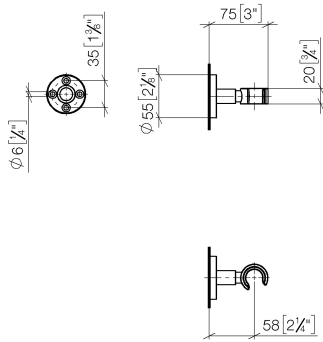

28 050 625

• rosette Ø 55 mm

Fits: TARA, META

	Light Gold	28 050 625-26
	Chrome	28 050 625-00
	Brushed Platinum	28 050 625-06
	Dark Chrome	28 050 625-19
	Brushed Light Gold	28 050 625-27
	Brushed Durabronze (23kt Gold)	28 050 625-28
	Matte Black	28 050 625-33
	Brushed Bronze	28 050 625-42
	Brushed Champagne (22kt Gold)	28 050 625-46
	Champagne (22kt Gold)	28 050 625-47
	Brushed Chrome	28 050 625-93
	Brushed Dark Platinum	28 050 625-99

28 050 625

mm [inches]

28 050 625

Parts for other finishes can be found here: [Chrome](#)

Spare parts list

No.	Item Number	Name	Quantity used	Delivery time
1	05 17 62 500 00 90	fixing set	1	2
2	90 14 10 032 00 90	seal	1	2
3	08 27 62 500-26	rosette	1	60
4	08 17 62 550-26	holder	1	60
5	08 18 50 585 90	screw	1	2
6	90 18 40 035 00 90	sleeve	1	2
7	09 17 20 014-26	holder	1	60