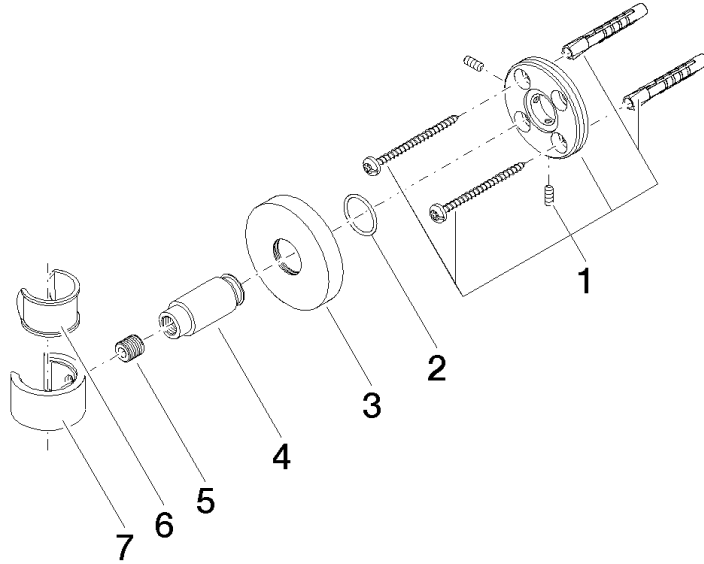

Wall bracket - Brushed Durabronze (23kt Gold)

TARA

28 050 625

• rosette Ø 55 mm

Fits: TARA, META

	Brushed Durabronze (23kt Gold)	28 050 625-28
	Chrome	28 050 625-00
	Brushed Platinum	28 050 625-06
	Dark Chrome	28 050 625-19
	Light Gold	28 050 625-26
	Brushed Light Gold	28 050 625-27
	Matte Black	28 050 625-33
	Brushed Bronze	28 050 625-42
	Brushed Champagne (22kt Gold)	28 050 625-46
	Champagne (22kt Gold)	28 050 625-47
	Brushed Chrome	28 050 625-93
	Brushed Dark Platinum	28 050 625-99

28 050 625

mm [inches]

28 050 625

Parts for other finishes can be found here: [Chrome](#)

Spare parts list

No.	Item Number	Name	Quantity used	Delivery time
1	05 17 62 500 00 90	fixing set	1	2
2	90 14 10 032 00 90	seal	1	2
3	08 27 62 500-28	rosette	1	20
4	08 17 62 550-28	holder	1	20
5	08 18 50 585 90	screw	1	2
6	90 18 40 035 00 90	sleeve	1	2
7	09 17 20 014-28	holder	1	20