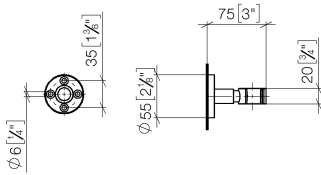

Wall bracket - Brushed Durabronze (23kt Gold)

TARA

28 050 625

• rosette Ø 55 mm

Fits: TARA, META

	Brushed Durabronze (23kt Gold)	28 050 625-28
	Chrome	28 050 625-00
	Brushed Platinum	28 050 625-06
	Dark Chrome	28 050 625-19
	Light Gold	28 050 625-26
	Brushed Light Gold	28 050 625-27
	Matte Black	28 050 625-33
	Brushed Bronze	28 050 625-42
	Brushed Champagne (22kt Gold)	28 050 625-46
	Champagne (22kt Gold)	28 050 625-47
	Brushed Chrome	28 050 625-93
	Brushed Dark Platinum	28 050 625-99

28 050 625

mm [inches]

28 050 625

Parts for other finishes can be found here: [Chrome](#)

Spare parts list

No.	Item Number	Name	Quantity used	Delivery time
1	05 17 62 500 00 90	fixing set	1	2
2	90 14 10 032 00 90	seal	1	2
3	08 27 62 500-28	rosette	1	20
4	08 17 62 550-28	holder	1	20
5	08 18 50 585 90	screw	1	2
6	90 18 40 035 00 90	sleeve	1	2
7	09 17 20 014-28	holder	1	20