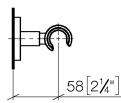

Wall bracket - Brushed Durabronze (23kt Gold)

TARA

28 050 625

• rosette Ø 55 mm

Fits: TARA, META

	Brushed Durabronze (23kt Gold)	28 050 625-28
	Chrome	28 050 625-00
	Brushed Platinum	28 050 625-06
	Dark Chrome	28 050 625-19
	Light Gold	28 050 625-26
	Brushed Light Gold	28 050 625-27
	Matte Black	28 050 625-33
	Brushed Bronze	28 050 625-42
	Brushed Champagne (22kt Gold)	28 050 625-46
	Champagne (22kt Gold)	28 050 625-47
	Brushed Chrome	28 050 625-93
	Brushed Dark Platinum	28 050 625-99

28 050 625

mm [inches]

28 050 625

Parts for other finishes can be found here: [Chrome](#)

Spare parts list

No.	Item Number	Name	Quantity used	Delivery time
1	05 17 62 500 00 90	fixing set	1	2
2	90 14 10 032 00 90	seal	1	2
3	08 27 62 500-28	rosette	1	20
4	08 17 62 550-28	holder	1	20
5	08 18 50 585 90	screw	1	2
6	90 18 40 035 00 90	sleeve	1	2
7	09 17 20 014-28	holder	1	20