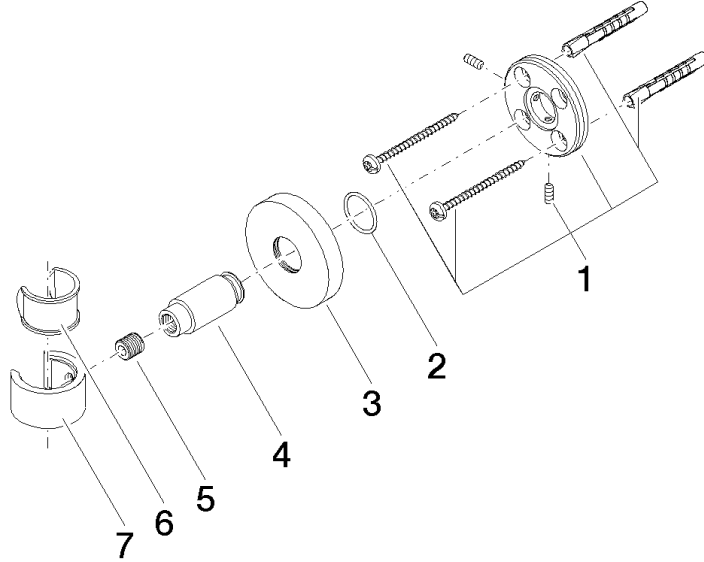

Wall bracket - Champagne (22kt Gold)

TARA

28 050 625

• rosette Ø 55 mm

Fits: TARA, META

	Champagne (22kt Gold)	28 050 625-47
	Chrome	28 050 625-00
	Brushed Platinum	28 050 625-06
	Dark Chrome	28 050 625-19
	Light Gold	28 050 625-26
	Brushed Light Gold	28 050 625-27
	Brushed Durabronze (23kt Gold)	28 050 625-28
	Matte Black	28 050 625-33
	Brushed Bronze	28 050 625-42
	Brushed Champagne (22kt Gold)	28 050 625-46
	Brushed Chrome	28 050 625-93
	Brushed Dark Platinum	28 050 625-99

28 050 625

mm [inches]

28 050 625

Parts for other finishes can be found here: [Chrome](#)

Spare parts list

No.	Item Number	Name	Quantity used	Delivery time
1	05 17 62 500 00 90	fixing set	1	2
2	90 14 10 032 00 90	seal	1	2
3	08 27 62 500-47	rosette	1	30
4	08 17 62 550-47	holder	1	60
5	08 18 50 585 90	screw	1	2
6	90 18 40 035 00 90	sleeve	1	2
7	09 17 20 014-47	holder	1	60