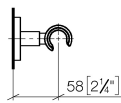

28 050 625

• rosette Ø 55 mm

Fits: TARA, META

	Brushed Chrome	28 050 625-93
	Chrome	28 050 625-00
	Brushed Platinum	28 050 625-06
	Dark Chrome	28 050 625-19
	Light Gold	28 050 625-26
	Brushed Light Gold	28 050 625-27
	Brushed Durabronze (23kt Gold)	28 050 625-28
	Matte Black	28 050 625-33
	Brushed Bronze	28 050 625-42
	Brushed Champagne (22kt Gold)	28 050 625-46
	Champagne (22kt Gold)	28 050 625-47
	Brushed Dark Platinum	28 050 625-99

28 050 625

mm [inches]

28 050 625

Parts for other finishes can be found here: [Chrome](#)

Spare parts list

No.	Item Number	Name	Quantity used	Delivery time
1	05 17 62 500 00 90	fixing set	1	2
2	90 14 10 032 00 90	seal	1	2
3	08 27 62 500-93	rosette	1	20
4	08 17 62 550-93	holder	1	20
5	08 18 50 585 90	screw	1	2
6	90 18 40 035 00 90	sleeve	1	2
7	09 17 20 014-93	holder	1	20