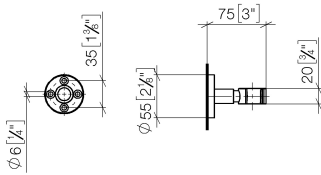

28 050 625

• rosette Ø 55 mm

Fits: TARA, META

	Brushed Chrome	28 050 625-93
	Chrome	28 050 625-00
	Brushed Platinum	28 050 625-06
	Dark Chrome	28 050 625-19
	Light Gold	28 050 625-26
	Brushed Light Gold	28 050 625-27
	Brushed Durabronze (23kt Gold)	28 050 625-28
	Matte Black	28 050 625-33
	Brushed Bronze	28 050 625-42
	Brushed Champagne (22kt Gold)	28 050 625-46
	Champagne (22kt Gold)	28 050 625-47
	Brushed Dark Platinum	28 050 625-99

28 050 625

mm [inches]

28 050 625

Parts for other finishes can be found here: [Chrome](#)

Spare parts list

No.	Item Number	Name	Quantity used	Delivery time
1	05 17 62 500 00 90	fixing set	1	2
2	90 14 10 032 00 90	seal	1	2
3	08 27 62 500-93	rosette	1	20
4	08 17 62 550-93	holder	1	20
5	08 18 50 585 90	screw	1	2
6	90 18 40 035 00 90	sleeve	1	2
7	09 17 20 014-93	holder	1	20