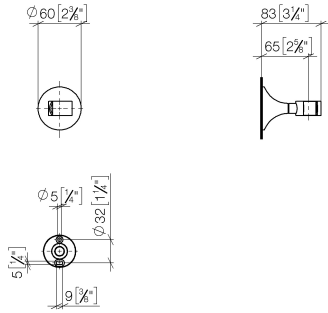

28 050 809

• rosette Ø 60 mm

	Brushed Platinum	28 050 809-06
	Chrome	28 050 809-00
	Platinum	28 050 809-08
	Dark Chrome	28 050 809-19
	Brushed Durabronze (23kt Gold)	28 050 809-28
	Brushed Bronze	28 050 809-42
	Brushed Champagne (22kt Gold)	28 050 809-46
	Champagne (22kt Gold)	28 050 809-47
	Brushed Dark Platinum	28 050 809-99

28 050 809

mm [inches]

28 050 809

Parts for other finishes can be found here: [Chrome](#)

Spare parts list

No.	Item Number	Name	Quantity used	Delivery time
1	05 30 31 025 00 90	fixing set	1	2
2	90 17 20 759 00 90	disc	1	2
3	09 14 15 022 90	ring	1	2
4	09 30 30 057 90	screw	1	2
5	09 30 11 024 90	disc	1	2
6	09 12 12 213 90	fixing cap	1	2
7	90 18 40 035 00 90	sleeve	1	2