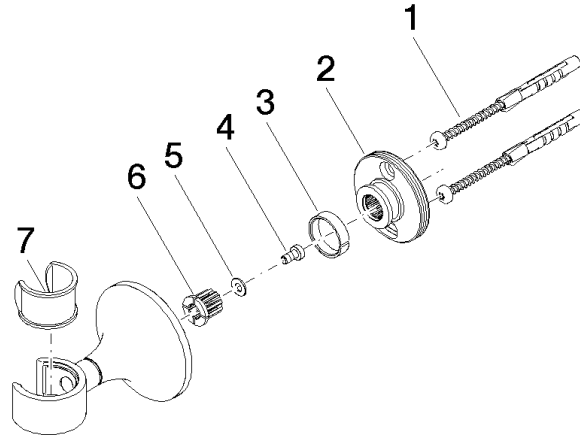

28 050 809

• rosette Ø 60 mm

	Brushed Platinum	28 050 809-06
	Chrome	28 050 809-00
	Platinum	28 050 809-08
	Dark Chrome	28 050 809-19
	Brushed Durabronze (23kt Gold)	28 050 809-28
	Brushed Bronze	28 050 809-42
	Brushed Champagne (22kt Gold)	28 050 809-46
	Champagne (22kt Gold)	28 050 809-47
	Brushed Dark Platinum	28 050 809-99

28 050 809

mm [inches]

28 050 809

Parts for other finishes can be found here: [Chrome](#)

Spare parts list

No.	Item Number	Name	Quantity used	Delivery time
1	05 30 31 025 00 90	fixing set	1	2
2	90 17 20 759 00 90	disc	1	2
3	09 14 15 022 90	ring	1	2
4	09 30 30 057 90	screw	1	2
5	09 30 11 024 90	disc	1	2
6	09 12 12 213 90	fixing cap	1	2
7	90 18 40 035 00 90	sleeve	1	2