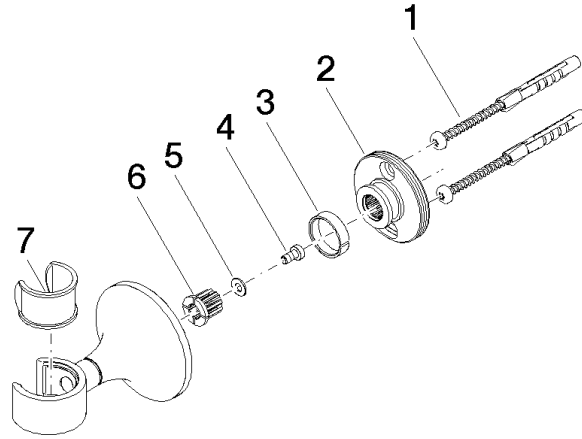

28 050 809

• rosette Ø 60 mm

	Platinum	28 050 809-08
	Chrome	28 050 809-00
	Brushed Platinum	28 050 809-06
	Dark Chrome	28 050 809-19
	Brushed Durabronze (23kt Gold)	28 050 809-28
	Brushed Bronze	28 050 809-42
	Brushed Champagne (22kt Gold)	28 050 809-46
	Champagne (22kt Gold)	28 050 809-47
	Brushed Dark Platinum	28 050 809-99

28 050 809

mm [inches]

28 050 809

Parts for other finishes can be found here: [Chrome](#)

Spare parts list

No.	Item Number	Name	Quantity used	Delivery time
1	05 30 31 025 00 90	fixing set	1	2
2	90 17 20 759 00 90	disc	1	2
3	09 14 15 022 90	ring	1	2
4	09 30 30 057 90	screw	1	2
5	09 30 11 024 90	disc	1	2
6	09 12 12 213 90	fixing cap	1	2
7	90 18 40 035 00 90	sleeve	1	2