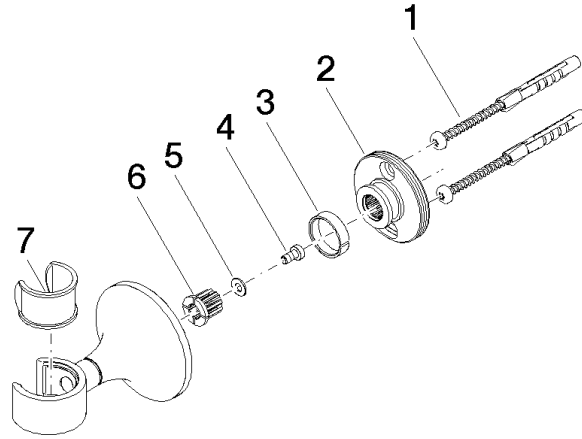

28 050 809

• rosette Ø 60 mm

	Brushed Durabronze (23kt Gold)	28 050 809-28
	Chrome	28 050 809-00
	Brushed Platinum	28 050 809-06
	Platinum	28 050 809-08
	Dark Chrome	28 050 809-19
	Brushed Bronze	28 050 809-42
	Brushed Champagne (22kt Gold)	28 050 809-46
	Champagne (22kt Gold)	28 050 809-47
	Brushed Dark Platinum	28 050 809-99

28 050 809

mm [inches]

28 050 809

Parts for other finishes can be found here: [Chrome](#)

Spare parts list

No.	Item Number	Name	Quantity used	Delivery time
1	05 30 31 025 00 90	fixing set	1	2
2	90 17 20 759 00 90	disc	1	2
3	09 14 15 022 90	ring	1	2
4	09 30 30 057 90	screw	1	2
5	09 30 11 024 90	disc	1	2
6	09 12 12 213 90	fixing cap	1	2
7	90 18 40 035 00 90	sleeve	1	2