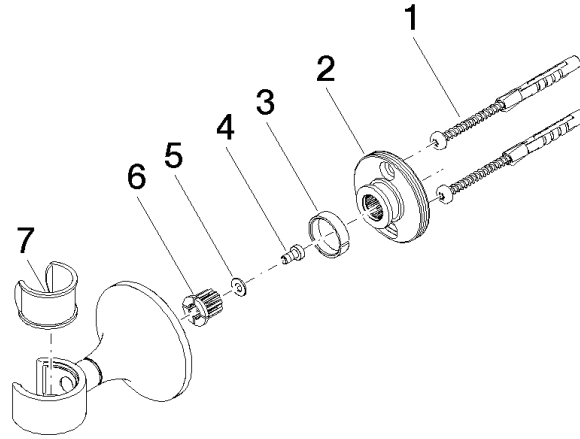

28 050 809

• rosette Ø 60 mm

	Brushed Bronze	28 050 809-42
	Chrome	28 050 809-00
	Brushed Platinum	28 050 809-06
	Platinum	28 050 809-08
	Dark Chrome	28 050 809-19
	Brushed Durabronze (23kt Gold)	28 050 809-28
	Brushed Champagne (22kt Gold)	28 050 809-46
	Champagne (22kt Gold)	28 050 809-47
	Brushed Dark Platinum	28 050 809-99

28 050 809

mm [inches]

28 050 809

Parts for other finishes can be found here: [Chrome](#)

Spare parts list

No.	Item Number	Name	Quantity used	Delivery time
1	05 30 31 025 00 90	fixing set	1	2
2	90 17 20 759 00 90	disc	1	2
3	09 14 15 022 90	ring	1	2
4	09 30 30 057 90	screw	1	2
5	09 30 11 024 90	disc	1	2
6	09 12 12 213 90	fixing cap	1	2
7	90 18 40 035 00 90	sleeve	1	2