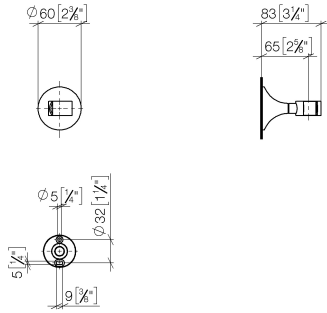

28 050 809

• rosette Ø 60 mm

	Brushed Bronze	28 050 809-42
	Chrome	28 050 809-00
	Brushed Platinum	28 050 809-06
	Platinum	28 050 809-08
	Dark Chrome	28 050 809-19
	Brushed Durabronze (23kt Gold)	28 050 809-28
	Brushed Champagne (22kt Gold)	28 050 809-46
	Champagne (22kt Gold)	28 050 809-47
	Brushed Dark Platinum	28 050 809-99

28 050 809

mm [inches]

28 050 809

Parts for other finishes can be found here: [Chrome](#)

Spare parts list

No.	Item Number	Name	Quantity used	Delivery time
1	05 30 31 025 00 90	fixing set	1	2
2	90 17 20 759 00 90	disc	1	2
3	09 14 15 022 90	ring	1	2
4	09 30 30 057 90	screw	1	2
5	09 30 11 024 90	disc	1	2
6	09 12 12 213 90	fixing cap	1	2
7	90 18 40 035 00 90	sleeve	1	2