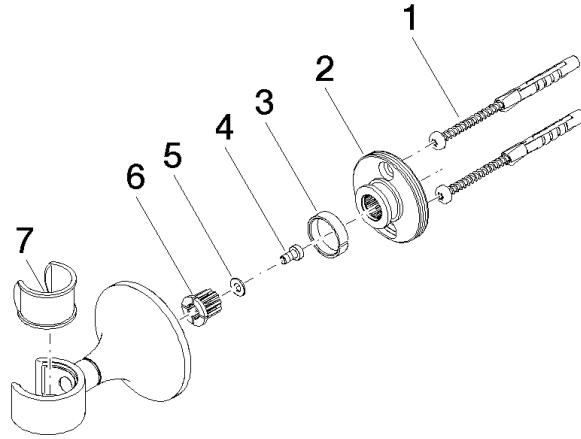

28 050 809

• rosette Ø 60 mm

	Brushed Champagne (22kt Gold)	28 050 809-46
	Chrome	28 050 809-00
	Brushed Platinum	28 050 809-06
	Platinum	28 050 809-08
	Dark Chrome	28 050 809-19
	Brushed Durabronze (23kt Gold)	28 050 809-28
	Brushed Bronze	28 050 809-42
	Champagne (22kt Gold)	28 050 809-47
	Brushed Dark Platinum	28 050 809-99

28 050 809

mm [inches]

28 050 809

Parts for other finishes can be found here: [Chrome](#)

Spare parts list

No.	Item Number	Name	Quantity used	Delivery time
1	05 30 31 025 00 90	fixing set	1	2
2	90 17 20 759 00 90	disc	1	2
3	09 14 15 022 90	ring	1	2
4	09 30 30 057 90	screw	1	2
5	09 30 11 024 90	disc	1	2
6	09 12 12 213 90	fixing cap	1	2
7	90 18 40 035 00 90	sleeve	1	2