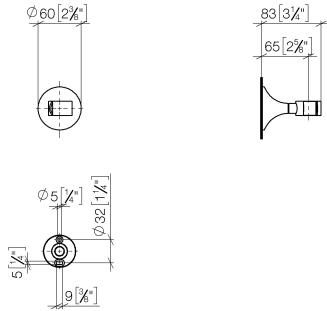

28 050 809

• rosette Ø 60 mm

	Brushed Champagne (22kt Gold)	28 050 809-46
	Chrome	28 050 809-00
	Brushed Platinum	28 050 809-06
	Platinum	28 050 809-08
	Dark Chrome	28 050 809-19
	Brushed Durabronze (23kt Gold)	28 050 809-28
	Brushed Bronze	28 050 809-42
	Champagne (22kt Gold)	28 050 809-47
	Brushed Dark Platinum	28 050 809-99

28 050 809

mm [inches]

28 050 809

Parts for other finishes can be found here: [Chrome](#)

Spare parts list

No.	Item Number	Name	Quantity used	Delivery time
1	05 30 31 025 00 90	fixing set	1	2
2	90 17 20 759 00 90	disc	1	2
3	09 14 15 022 90	ring	1	2
4	09 30 30 057 90	screw	1	2
5	09 30 11 024 90	disc	1	2
6	09 12 12 213 90	fixing cap	1	2
7	90 18 40 035 00 90	sleeve	1	2