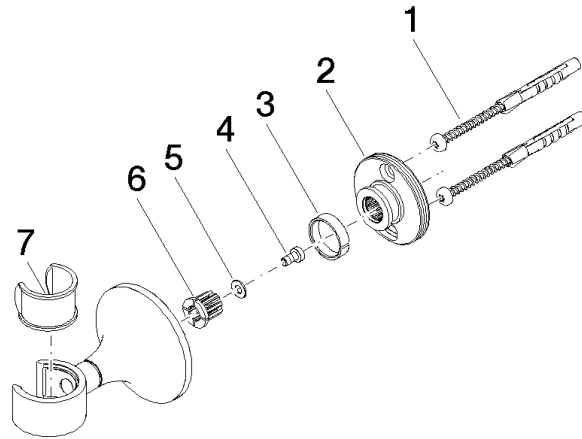

28 050 809

• rosette Ø 60 mm

	Champagne (22kt Gold)	28 050 809-47
	Chrome	28 050 809-00
	Brushed Platinum	28 050 809-06
	Platinum	28 050 809-08
	Dark Chrome	28 050 809-19
	Brushed Durabronze (23kt Gold)	28 050 809-28
	Brushed Bronze	28 050 809-42
	Brushed Champagne (22kt Gold)	28 050 809-46
	Brushed Dark Platinum	28 050 809-99

28 050 809

mm [inches]

28 050 809

Parts for other finishes can be found here: [Chrome](#)

Spare parts list

No.	Item Number	Name	Quantity used	Delivery time
1	05 30 31 025 00 90	fixing set	1	2
2	90 17 20 759 00 90	disc	1	2
3	09 14 15 022 90	ring	1	2
4	09 30 30 057 90	screw	1	2
5	09 30 11 024 90	disc	1	2
6	09 12 12 213 90	fixing cap	1	2
7	90 18 40 035 00 90	sleeve	1	2