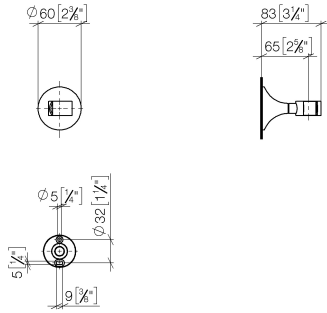

28 050 809

• rosette Ø 60 mm

	Champagne (22kt Gold)	28 050 809-47
	Chrome	28 050 809-00
	Brushed Platinum	28 050 809-06
	Platinum	28 050 809-08
	Dark Chrome	28 050 809-19
	Brushed Durabronze (23kt Gold)	28 050 809-28
	Brushed Bronze	28 050 809-42
	Brushed Champagne (22kt Gold)	28 050 809-46
	Brushed Dark Platinum	28 050 809-99

28 050 809

mm [inches]

28 050 809

Parts for other finishes can be found here: [Chrome](#)

Spare parts list

No.	Item Number	Name	Quantity used	Delivery time
1	05 30 31 025 00 90	fixing set	1	2
2	90 17 20 759 00 90	disc	1	2
3	09 14 15 022 90	ring	1	2
4	09 30 30 057 90	screw	1	2
5	09 30 11 024 90	disc	1	2
6	09 12 12 213 90	fixing cap	1	2
7	90 18 40 035 00 90	sleeve	1	2