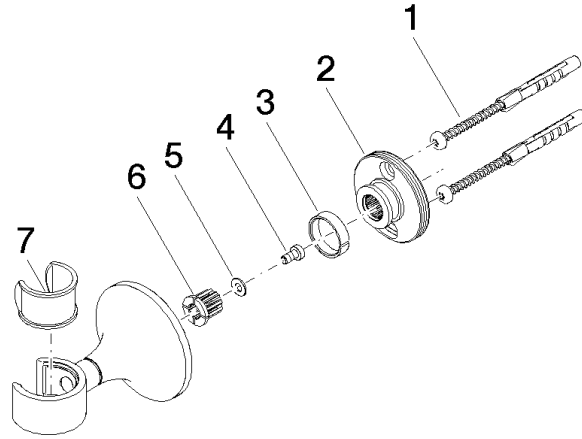

28 050 809

• rosette Ø 60 mm

	Brushed Dark Platinum	28 050 809-99
	Chrome	28 050 809-00
	Brushed Platinum	28 050 809-06
	Platinum	28 050 809-08
	Dark Chrome	28 050 809-19
	Brushed Durabronze (23kt Gold)	28 050 809-28
	Brushed Bronze	28 050 809-42
	Brushed Champagne (22kt Gold)	28 050 809-46
	Champagne (22kt Gold)	28 050 809-47

28 050 809

mm [inches]

28 050 809

Parts for other finishes can be found here: [Chrome](#)

Spare parts list

No.	Item Number	Name	Quantity used	Delivery time
1	05 30 31 025 00 90	fixing set	1	2
2	90 17 20 759 00 90	disc	1	2
3	09 14 15 022 90	ring	1	2
4	09 30 30 057 90	screw	1	2
5	09 30 11 024 90	disc	1	2
6	09 12 12 213 90	fixing cap	1	2
7	90 18 40 035 00 90	sleeve	1	2