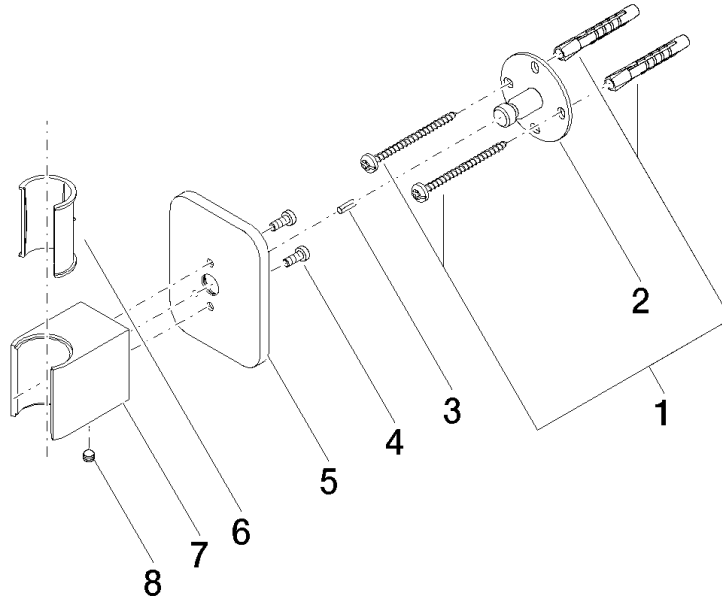

28 050 845

- rosette 60 x 78 mm

	Chrome	28 050 845-00
	Brushed Platinum	28 050 845-06
	Dark Chrome	28 050 845-19
	Brushed Light Gold	28 050 845-27
	Matte Black	28 050 845-33
	Brushed Chrome	28 050 845-93
	Brushed Dark Platinum	28 050 845-99

28 050 845

mm [inches]

28 050 845

Parts for other finishes can be found here: **Brushed**  
**Platinum**

### Spare parts list

No.	Item Number	Name	Quantity used	Delivery time
1	05 30 31 025 00 90	fixing set	1	2
2	09 30 11 041 90	disc	1	2
3	09 31 11 026 90	pin	1	2
4	09 30 30 054 90	screw	2	2
5	09 27 84 022-00	rosette	1	10
6	09 18 40 078 90	sleeve	1	2
7	09 17 20 035-00	holder	1	60
8	90 31 11 112 00 90	pin	1	2