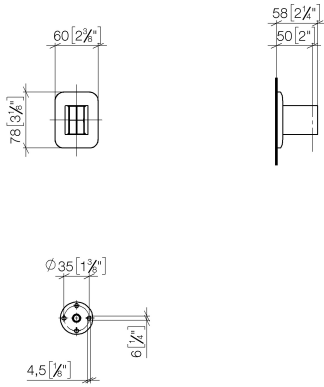

28 050 845

- rosette 60 x 78 mm

	Chrome	28 050 845-00
	Brushed Platinum	28 050 845-06
	Dark Chrome	28 050 845-19
	Brushed Light Gold	28 050 845-27
	Matte Black	28 050 845-33
	Brushed Chrome	28 050 845-93
	Brushed Dark Platinum	28 050 845-99

28 050 845

mm [inches]

28 050 845

Parts for other finishes can be found here: **Brushed**  
**Platinum**

### Spare parts list

No.	Item Number	Name	Quantity used	Delivery time
1	05 30 31 025 00 90	fixing set	1	2
2	09 30 11 041 90	disc	1	2
3	09 31 11 026 90	pin	1	2
4	09 30 30 054 90	screw	2	2
5	09 27 84 022-00	rosette	1	10
6	09 18 40 078 90	sleeve	1	2
7	09 17 20 035-00	holder	1	60
8	90 31 11 112 00 90	pin	1	2