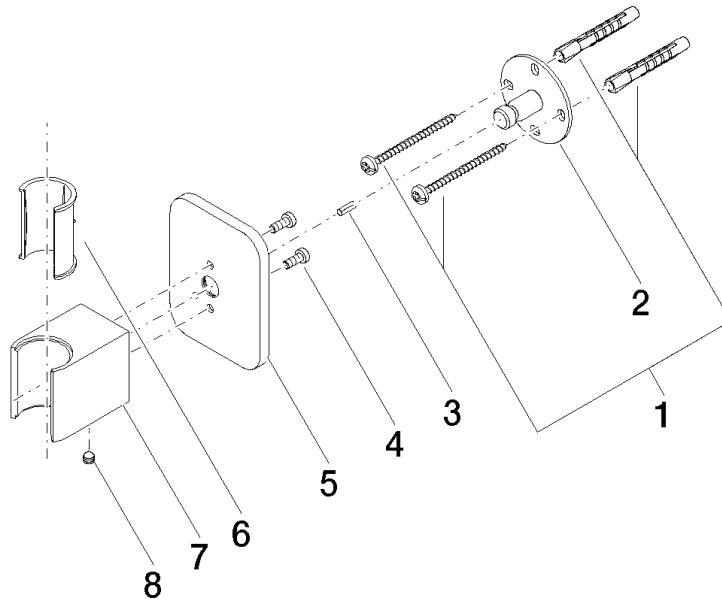

28 050 845

- rosette 60 x 78 mm

	Brushed Platinum	28 050 845-06
	Chrome	28 050 845-00
	Dark Chrome	28 050 845-19
	Brushed Light Gold	28 050 845-27
	Matte Black	28 050 845-33
	Brushed Chrome	28 050 845-93
	Brushed Dark Platinum	28 050 845-99

28 050 845

mm [inches]

28 050 845

Parts for other finishes can be found here: [Chrome](#)

Spare parts list

No.	Item Number	Name	Quantity used	Delivery time
1	05 30 31 025 00 90	fixing set	1	2
2	09 30 11 041 90	disc	1	2
3	09 31 11 026 90	pin	1	2
4	09 30 30 054 90	screw	2	2
5	09 27 84 022-06	rosette	1	10
6	09 18 40 078 90	sleeve	1	2
7	09 17 20 035-06	holder	1	60
8	90 31 11 112 00 90	pin	1	2