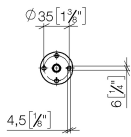

28 050 845

- rosette 60 x 78 mm

	Brushed Platinum	28 050 845-06
	Chrome	28 050 845-00
	Dark Chrome	28 050 845-19
	Brushed Light Gold	28 050 845-27
	Matte Black	28 050 845-33
	Brushed Chrome	28 050 845-93
	Brushed Dark Platinum	28 050 845-99

28 050 845

mm [inches]

28 050 845

Parts for other finishes can be found here: [Chrome](#)

Spare parts list

No.	Item Number	Name	Quantity used	Delivery time
1	05 30 31 025 00 90	fixing set	1	2
2	09 30 11 041 90	disc	1	2
3	09 31 11 026 90	pin	1	2
4	09 30 30 054 90	screw	2	2
5	09 27 84 022-06	rosette	1	10
6	09 18 40 078 90	sleeve	1	2
7	09 17 20 035-06	holder	1	60
8	90 31 11 112 00 90	pin	1	2