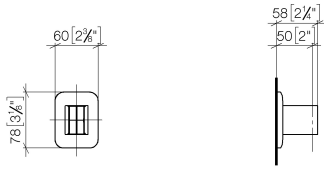

28 050 845

- rosette 60 x 78 mm

	Brushed Platinum	28 050 845-06
	Chrome	28 050 845-00
	Dark Chrome	28 050 845-19
	Brushed Light Gold	28 050 845-27
	Matte Black	28 050 845-33
	Brushed Chrome	28 050 845-93
	Brushed Dark Platinum	28 050 845-99

28 050 845

mm [inches]

28 050 845

Parts for other finishes can be found here: [Chrome](#)

Spare parts list

No.	Item Number	Name	Quantity used	Delivery time
1	05 30 31 025 00 90	fixing set	1	2
2	09 30 11 041 90	disc	1	2
3	09 31 11 026 90	pin	1	2
4	09 30 30 054 90	screw	2	2
5	09 27 84 022-06	rosette	1	10
6	09 18 40 078 90	sleeve	1	2
7	09 17 20 035-06	holder	1	60
8	90 31 11 112 00 90	pin	1	2