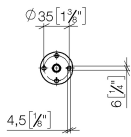

28 050 845

• rosette 60 x 78 mm

	Brushed Light Gold	28 050 845-27
	Chrome	28 050 845-00
	Brushed Platinum	28 050 845-06
	Dark Chrome	28 050 845-19
	Matte Black	28 050 845-33
	Brushed Chrome	28 050 845-93
	Brushed Dark Platinum	28 050 845-99

28 050 845

mm [inches]

28 050 845

Parts for other  
finishes can be found  
here: [Chrome](#)