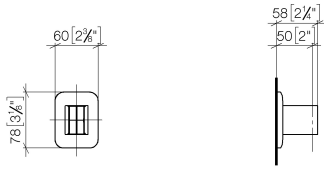

28 050 845

• rosette 60 x 78 mm

	Brushed Light Gold	28 050 845-27
	Chrome	28 050 845-00
	Brushed Platinum	28 050 845-06
	Dark Chrome	28 050 845-19
	Matte Black	28 050 845-33
	Brushed Chrome	28 050 845-93
	Brushed Dark Platinum	28 050 845-99

28 050 845

mm [inches]

28 050 845

Parts for other  
finishes can be found  
here: [Chrome](#)