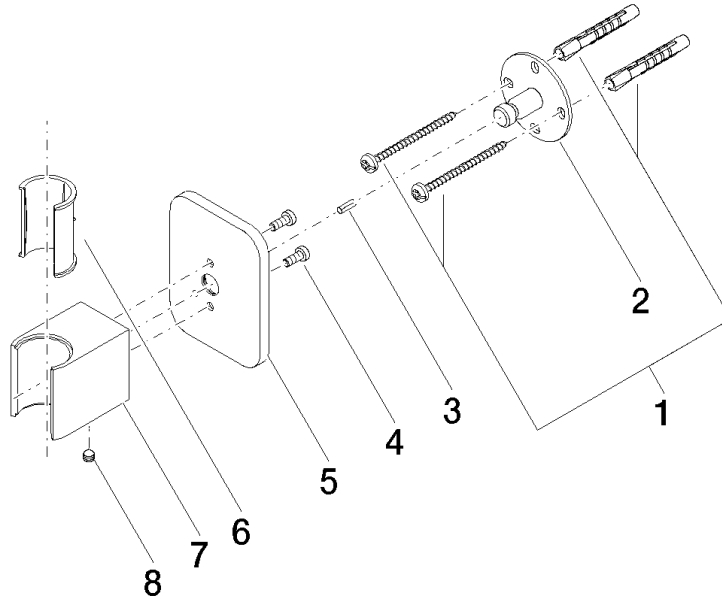

28 050 845

- rosette 60 x 78 mm

	Brushed Chrome	28 050 845-93
	Chrome	28 050 845-00
	Brushed Platinum	28 050 845-06
	Dark Chrome	28 050 845-19
	Brushed Light Gold	28 050 845-27
	Matte Black	28 050 845-33
	Brushed Dark Platinum	28 050 845-99

28 050 845

mm [inches]

28 050 845

Parts for other finishes can be found here: [Chrome](#)

### Spare parts list

No.	Item Number	Name	Quantity used	Delivery time
1	05 30 31 025 00 90	fixing set	1	2
2	09 30 11 041 90	disc	1	2
3	09 31 11 026 90	pin	1	2
4	09 30 30 054 90	screw	2	2
5	09 27 84 022-93	rosette	1	20
6	09 18 40 078 90	sleeve	1	2
7	09 17 20 035-93	holder	1	60
8	90 31 11 112 00 90	pin	1	2