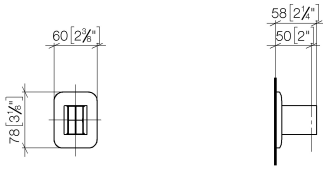

28 050 845

- rosette 60 x 78 mm

	Brushed Chrome	28 050 845-93
	Chrome	28 050 845-00
	Brushed Platinum	28 050 845-06
	Dark Chrome	28 050 845-19
	Brushed Light Gold	28 050 845-27
	Matte Black	28 050 845-33
	Brushed Dark Platinum	28 050 845-99

28 050 845

mm [inches]

28 050 845

Parts for other finishes can be found here: [Chrome](#)

### Spare parts list

No.	Item Number	Name	Quantity used	Delivery time
1	05 30 31 025 00 90	fixing set	1	2
2	09 30 11 041 90	disc	1	2
3	09 31 11 026 90	pin	1	2
4	09 30 30 054 90	screw	2	2
5	09 27 84 022-93	rosette	1	20
6	09 18 40 078 90	sleeve	1	2
7	09 17 20 035-93	holder	1	60
8	90 31 11 112 00 90	pin	1	2