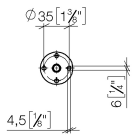

28 050 845

- rosette 60 x 78 mm

	Brushed Chrome	28 050 845-93
	Chrome	28 050 845-00
	Brushed Platinum	28 050 845-06
	Dark Chrome	28 050 845-19
	Brushed Light Gold	28 050 845-27
	Matte Black	28 050 845-33
	Brushed Dark Platinum	28 050 845-99

28 050 845

mm [inches]

28 050 845

Parts for other finishes can be found here: [Chrome](#)

### Spare parts list

No.	Item Number	Name	Quantity used	Delivery time
1	05 30 31 025 00 90	fixing set	1	2
2	09 30 11 041 90	disc	1	2
3	09 31 11 026 90	pin	1	2
4	09 30 30 054 90	screw	2	2
5	09 27 84 022-93	rosette	1	20
6	09 18 40 078 90	sleeve	1	2
7	09 17 20 035-93	holder	1	60
8	90 31 11 112 00 90	pin	1	2