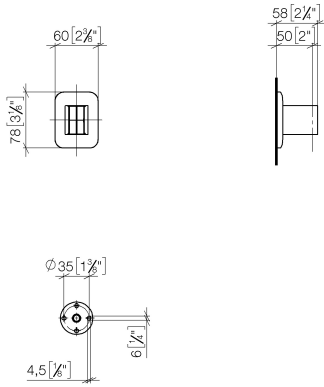

28 050 845

- rosette 60 x 78 mm

	Brushed Dark Platinum	28 050 845-99
	Chrome	28 050 845-00
	Brushed Platinum	28 050 845-06
	Dark Chrome	28 050 845-19
	Brushed Light Gold	28 050 845-27
	Matte Black	28 050 845-33
	Brushed Chrome	28 050 845-93

28 050 845

mm [inches]

28 050 845

Parts for other
finishes can be found
here: [Chrome](#)