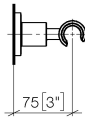

28 050 892

• rosette Ø 55 mm

	Chrome	28 050 892-00
	Brushed Platinum	28 050 892-06
	Platinum	28 050 892-08
	Dark Chrome	28 050 892-19
	Brushed Durabronze (23kt Gold)	28 050 892-28
	Matte Black	28 050 892-33
	Brushed Bronze	28 050 892-42
	Brushed Champagne (22kt Gold)	28 050 892-46
	Champagne (22kt Gold)	28 050 892-47
	Brushed Chrome	28 050 892-93
	Brushed Dark Platinum	28 050 892-99

28 050 892

mm [inches]

28 050 892

Parts for other finishes can be found here: Brushed Platinum

### Spare parts list

No.	Item Number	Name	Quantity used	Delivery time
1	05 17 20 739 00 90	fixing set	1	2
2	09 23 10 026 90	nut	1	2
3	09 30 11 046 90	disc	1	2
4	08 18 50 586 90	screw	1	2
5	08 17 89 505-00	holder	1	10
6	04 31 11 113 00 90	pin	1	2
7	08 17 20 624-00	holder	1	10
8	90 18 40 035 00 90	sleeve	1	2
9	09 17 20 014-00	holder	1	10