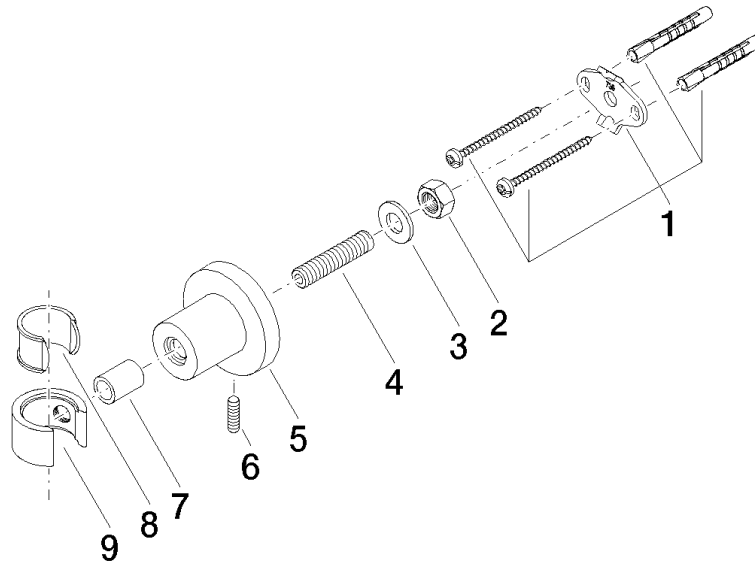

28 050 892

• rosette Ø 55 mm

	Chrome	28 050 892-00
	Brushed Platinum	28 050 892-06
	Platinum	28 050 892-08
	Dark Chrome	28 050 892-19
	Brushed Durabronze (23kt Gold)	28 050 892-28
	Matte Black	28 050 892-33
	Brushed Bronze	28 050 892-42
	Brushed Champagne (22kt Gold)	28 050 892-46
	Champagne (22kt Gold)	28 050 892-47
	Brushed Chrome	28 050 892-93
	Brushed Dark Platinum	28 050 892-99

28 050 892

mm [inches]

28 050 892

Parts for other finishes can be found here: Brushed Platinum

### Spare parts list

No.	Item Number	Name	Quantity used	Delivery time
1	05 17 20 739 00 90	fixing set	1	2
2	09 23 10 026 90	nut	1	2
3	09 30 11 046 90	disc	1	2
4	08 18 50 586 90	screw	1	2
5	08 17 89 505-00	holder	1	10
6	04 31 11 113 00 90	pin	1	2
7	08 17 20 624-00	holder	1	10
8	90 18 40 035 00 90	sleeve	1	2
9	09 17 20 014-00	holder	1	10