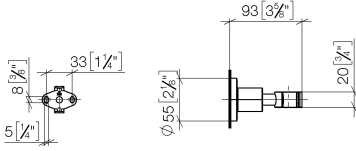

28 050 892

• rosette Ø 55 mm

	Chrome	28 050 892-00
	Brushed Platinum	28 050 892-06
	Platinum	28 050 892-08
	Dark Chrome	28 050 892-19
	Brushed Durabronze (23kt Gold)	28 050 892-28
	Matte Black	28 050 892-33
	Brushed Bronze	28 050 892-42
	Brushed Champagne (22kt Gold)	28 050 892-46
	Champagne (22kt Gold)	28 050 892-47
	Brushed Chrome	28 050 892-93
	Brushed Dark Platinum	28 050 892-99

28 050 892

mm [inches]

28 050 892

Parts for other finishes can be found here: Brushed Platinum

### Spare parts list

No.	Item Number	Name	Quantity used	Delivery time
1	05 17 20 739 00 90	fixing set	1	2
2	09 23 10 026 90	nut	1	2
3	09 30 11 046 90	disc	1	2
4	08 18 50 586 90	screw	1	2
5	08 17 89 505-00	holder	1	10
6	04 31 11 113 00 90	pin	1	2
7	08 17 20 624-00	holder	1	10
8	90 18 40 035 00 90	sleeve	1	2
9	09 17 20 014-00	holder	1	10