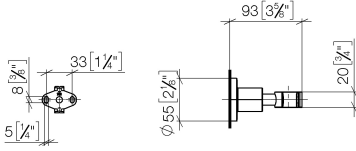

28 050 892

• rosette Ø 55 mm

	Brushed Platinum	28 050 892-06
	Chrome	28 050 892-00
	Platinum	28 050 892-08
	Dark Chrome	28 050 892-19
	Brushed Durabronze (23kt Gold)	28 050 892-28
	Matte Black	28 050 892-33
	Brushed Bronze	28 050 892-42
	Brushed Champagne (22kt Gold)	28 050 892-46
	Champagne (22kt Gold)	28 050 892-47
	Brushed Chrome	28 050 892-93
	Brushed Dark Platinum	28 050 892-99

28 050 892

mm [inches]

28 050 892

Parts for other finishes can be found here: [Chrome](#)

### Spare parts list

No.	Item Number	Name	Quantity used	Delivery time
1	05 17 20 739 00 90	fixing set	1	2
2	09 23 10 026 90	nut	1	2
3	09 30 11 046 90	disc	1	2
4	08 18 50 586 90	screw	1	2
5	08 17 89 505-06	holder	1	10
6	04 31 11 113 00 90	pin	1	2
7	08 17 20 624-06	holder	1	10
8	90 18 40 035 00 90	sleeve	1	2
9	09 17 20 014-06	holder	1	10