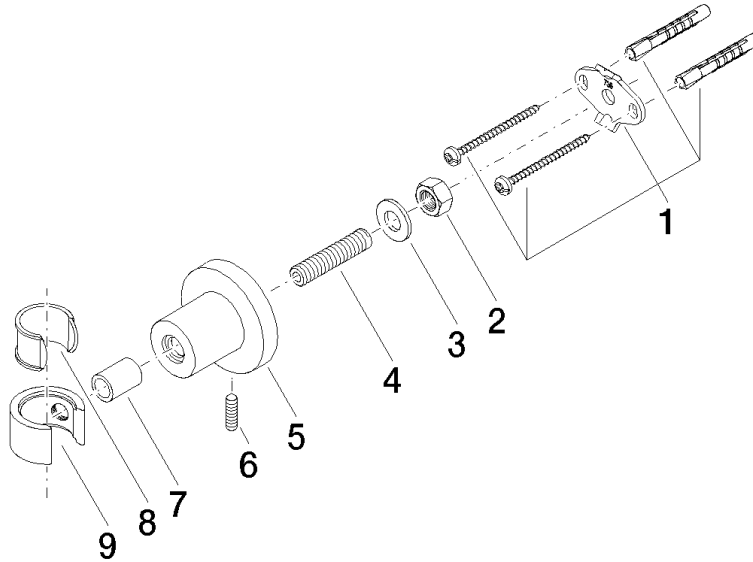

28 050 892

• rosette Ø 55 mm

	Brushed Platinum	28 050 892-06
	Chrome	28 050 892-00
	Platinum	28 050 892-08
	Dark Chrome	28 050 892-19
	Brushed Durabronze (23kt Gold)	28 050 892-28
	Matte Black	28 050 892-33
	Brushed Bronze	28 050 892-42
	Brushed Champagne (22kt Gold)	28 050 892-46
	Champagne (22kt Gold)	28 050 892-47
	Brushed Chrome	28 050 892-93
	Brushed Dark Platinum	28 050 892-99

28 050 892

mm [inches]

28 050 892

Parts for other finishes can be found here: [Chrome](#)

### Spare parts list

No.	Item Number	Name	Quantity used	Delivery time
1	05 17 20 739 00 90	fixing set	1	2
2	09 23 10 026 90	nut	1	2
3	09 30 11 046 90	disc	1	2
4	08 18 50 586 90	screw	1	2
5	08 17 89 505-06	holder	1	10
6	04 31 11 113 00 90	pin	1	2
7	08 17 20 624-06	holder	1	10
8	90 18 40 035 00 90	sleeve	1	2
9	09 17 20 014-06	holder	1	10