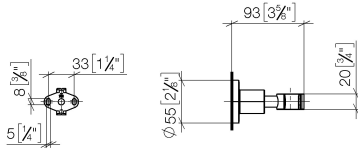

28 050 892

• rosette Ø 55 mm

	Dark Chrome	28 050 892-19
	Chrome	28 050 892-00
	Brushed Platinum	28 050 892-06
	Platinum	28 050 892-08
	Brushed Durabronze (23kt Gold)	28 050 892-28
	Matte Black	28 050 892-33
	Brushed Bronze	28 050 892-42
	Brushed Champagne (22kt Gold)	28 050 892-46
	Champagne (22kt Gold)	28 050 892-47
	Brushed Chrome	28 050 892-93
	Brushed Dark Platinum	28 050 892-99

28 050 892

mm [inches]

28 050 892

Parts for other finishes can be found here: [Chrome](#)

Spare parts list

No.	Item Number	Name	Quantity used	Delivery time
1	05 17 20 739 00 90	fixing set	1	2
2	09 23 10 026 90	nut	1	2
3	09 30 11 046 90	disc	1	2
4	08 18 50 586 90	screw	1	2
5	08 17 89 505-19	holder	1	20
6	04 31 11 113 00 90	pin	1	2
7	08 17 20 624-19	holder	1	20
8	90 18 40 035 00 90	sleeve	1	2
9	09 17 20 014-19	holder	1	20