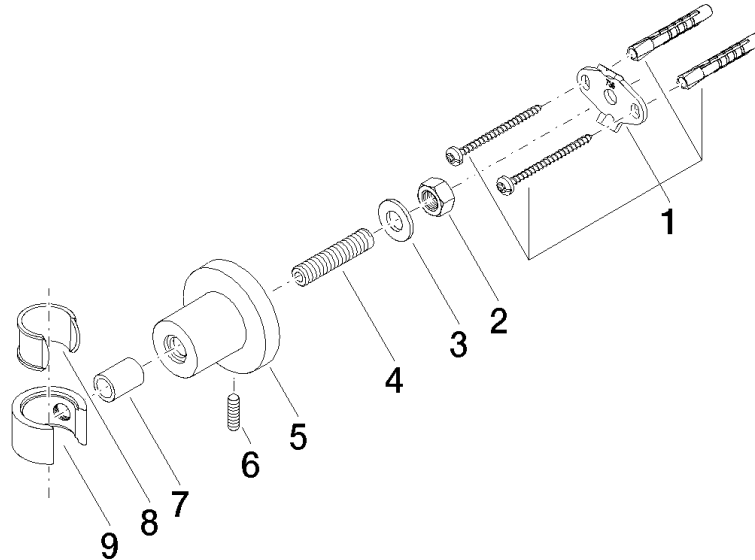

28 050 892

• rosette Ø 55 mm

	Dark Chrome	28 050 892-19
	Chrome	28 050 892-00
	Brushed Platinum	28 050 892-06
	Platinum	28 050 892-08
	Brushed Durabronze (23kt Gold)	28 050 892-28
	Matte Black	28 050 892-33
	Brushed Bronze	28 050 892-42
	Brushed Champagne (22kt Gold)	28 050 892-46
	Champagne (22kt Gold)	28 050 892-47
	Brushed Chrome	28 050 892-93
	Brushed Dark Platinum	28 050 892-99

28 050 892

mm [inches]

28 050 892

Parts for other finishes can be found here: [Chrome](#)

Spare parts list

No.	Item Number	Name	Quantity used	Delivery time
1	05 17 20 739 00 90	fixing set	1	2
2	09 23 10 026 90	nut	1	2
3	09 30 11 046 90	disc	1	2
4	08 18 50 586 90	screw	1	2
5	08 17 89 505-19	holder	1	20
6	04 31 11 113 00 90	pin	1	2
7	08 17 20 624-19	holder	1	20
8	90 18 40 035 00 90	sleeve	1	2
9	09 17 20 014-19	holder	1	20