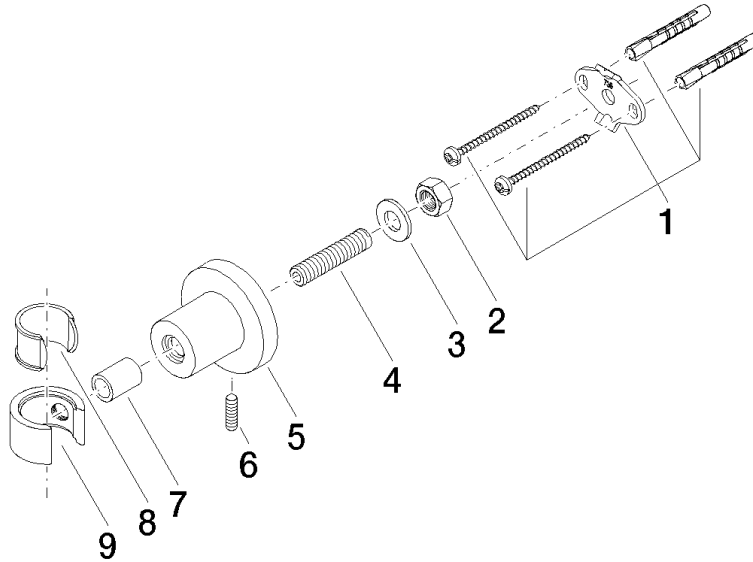

28 050 892

• rosette Ø 55 mm

	Brushed Durabronze (23kt Gold)	28 050 892-28
	Chrome	28 050 892-00
	Brushed Platinum	28 050 892-06
	Platinum	28 050 892-08
	Dark Chrome	28 050 892-19
	Matte Black	28 050 892-33
	Brushed Bronze	28 050 892-42
	Brushed Champagne (22kt Gold)	28 050 892-46
	Champagne (22kt Gold)	28 050 892-47
	Brushed Chrome	28 050 892-93
	Brushed Dark Platinum	28 050 892-99

28 050 892

mm [inches]

28 050 892

Parts for other finishes can be found here: [Chrome](#)

Spare parts list

No.	Item Number	Name	Quantity used	Delivery time
1	05 17 20 739 00 90	fixing set	1	2
2	09 23 10 026 90	nut	1	2
3	09 30 11 046 90	disc	1	2
4	08 18 50 586 90	screw	1	2
5	08 17 89 505-28	holder	1	20
6	04 31 11 113 00 90	pin	1	2
7	08 17 20 624-28	holder	1	20
8	90 18 40 035 00 90	sleeve	1	2
9	09 17 20 014-28	holder	1	20