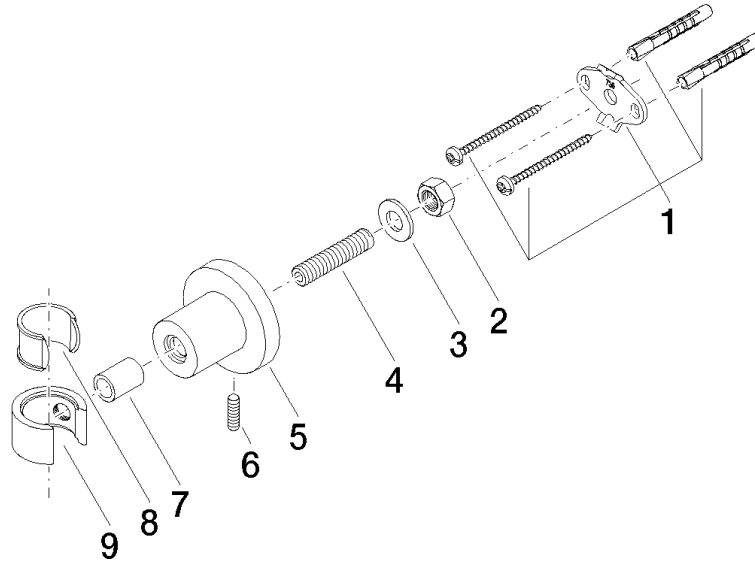

28 050 892

• rosette Ø 55 mm

	Matte Black	28 050 892-33
	Chrome	28 050 892-00
	Brushed Platinum	28 050 892-06
	Platinum	28 050 892-08
	Dark Chrome	28 050 892-19
	Brushed Durabronze (23kt Gold)	28 050 892-28
	Brushed Bronze	28 050 892-42
	Brushed Champagne (22kt Gold)	28 050 892-46
	Champagne (22kt Gold)	28 050 892-47
	Brushed Chrome	28 050 892-93
	Brushed Dark Platinum	28 050 892-99

28 050 892

mm [inches]

28 050 892

Parts for other finishes can be found here: [Chrome](#)

Spare parts list

No.	Item Number	Name	Quantity used	Delivery time
1	05 17 20 739 00 90	fixing set	1	2
2	09 23 10 026 90	nut	1	2
3	09 30 11 046 90	disc	1	2
4	08 18 50 586 90	screw	1	2
5	08 17 89 505-33	holder	1	30
6	04 31 11 113 00 90	pin	1	2
7	08 17 20 624-33	holder	1	30
8	90 18 40 035 00 90	sleeve	1	2
9	09 17 20 014-33	holder	1	30