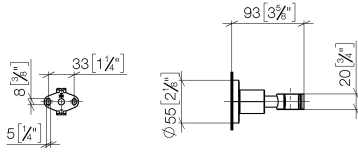

28 050 892

• rosette Ø 55 mm

	Matte Black	28 050 892-33
	Chrome	28 050 892-00
	Brushed Platinum	28 050 892-06
	Platinum	28 050 892-08
	Dark Chrome	28 050 892-19
	Brushed Durabronze (23kt Gold)	28 050 892-28
	Brushed Bronze	28 050 892-42
	Brushed Champagne (22kt Gold)	28 050 892-46
	Champagne (22kt Gold)	28 050 892-47
	Brushed Chrome	28 050 892-93
	Brushed Dark Platinum	28 050 892-99

28 050 892

mm [inches]

28 050 892

Parts for other finishes can be found here: [Chrome](#)

Spare parts list

No.	Item Number	Name	Quantity used	Delivery time
1	05 17 20 739 00 90	fixing set	1	2
2	09 23 10 026 90	nut	1	2
3	09 30 11 046 90	disc	1	2
4	08 18 50 586 90	screw	1	2
5	08 17 89 505-33	holder	1	30
6	04 31 11 113 00 90	pin	1	2
7	08 17 20 624-33	holder	1	30
8	90 18 40 035 00 90	sleeve	1	2
9	09 17 20 014-33	holder	1	30