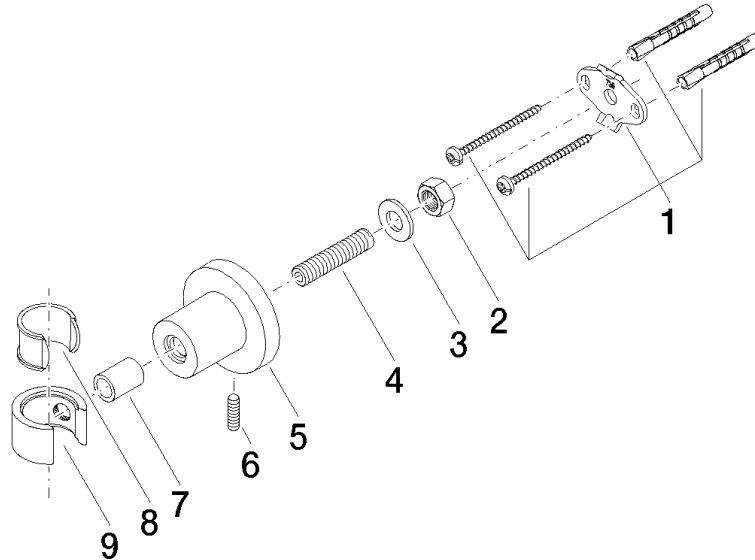

28 050 892

• rosette Ø 55 mm

	Brushed Bronze	28 050 892-42
	Chrome	28 050 892-00
	Brushed Platinum	28 050 892-06
	Platinum	28 050 892-08
	Dark Chrome	28 050 892-19
	Brushed Durabronze (23kt Gold)	28 050 892-28
	Matte Black	28 050 892-33
	Brushed Champagne (22kt Gold)	28 050 892-46
	Champagne (22kt Gold)	28 050 892-47
	Brushed Chrome	28 050 892-93
	Brushed Dark Platinum	28 050 892-99

28 050 892

mm [inches]

28 050 892

Parts for other finishes can be found here: [Chrome](#)

Spare parts list

No.	Item Number	Name	Quantity used	Delivery time
1	05 17 20 739 00 90	fixing set	1	2
2	09 23 10 026 90	nut	1	2
3	09 30 11 046 90	disc	1	2
4	08 18 50 586 90	screw	1	2
5	08 17 89 505-42	holder	1	60
6	04 31 11 113 00 90	pin	1	2
7	08 17 20 624-42	holder	1	60
8	90 18 40 035 00 90	sleeve	1	2
9	09 17 20 014-42	holder	1	60