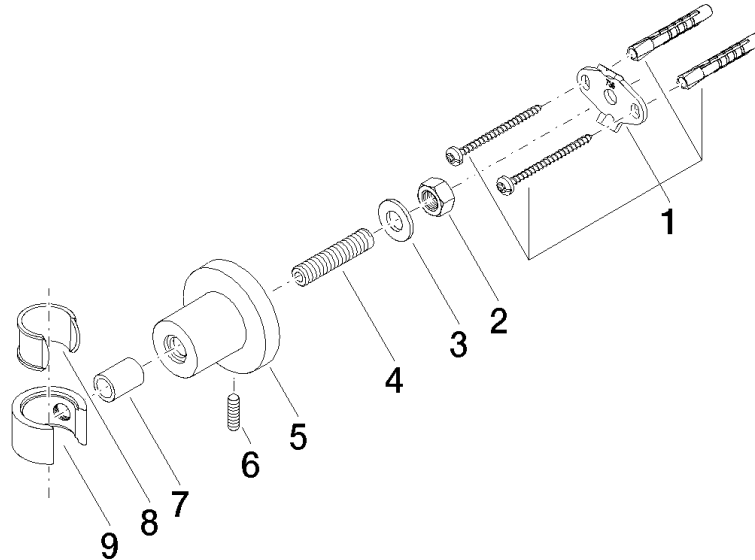

28 050 892

• rosette Ø 55 mm

	Brushed Dark Platinum	28 050 892-99
	Chrome	28 050 892-00
	Brushed Platinum	28 050 892-06
	Platinum	28 050 892-08
	Dark Chrome	28 050 892-19
	Brushed Durabronze (23kt Gold)	28 050 892-28
	Matte Black	28 050 892-33
	Brushed Bronze	28 050 892-42
	Brushed Champagne (22kt Gold)	28 050 892-46
	Champagne (22kt Gold)	28 050 892-47
	Brushed Chrome	28 050 892-93

28 050 892

mm [inches]

28 050 892

Parts for other finishes can be found here: [Chrome](#)

### Spare parts list

No.	Item Number	Name	Quantity used	Delivery time
1	05 17 20 739 00 90	fixing set	1	2
2	09 23 10 026 90	nut	1	2
3	09 30 11 046 90	disc	1	2
4	08 18 50 586 90	screw	1	2
5	08 17 89 505-99	holder	1	30
6	04 31 11 113 00 90	pin	1	2
7	08 17 20 624-99	holder	1	30
8	90 18 40 035 00 90	sleeve	1	2
9	09 17 20 014-99	holder	1	30