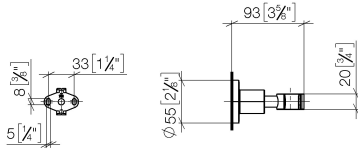

28 050 892

• rosette Ø 55 mm

	Brushed Dark Platinum	28 050 892-99
	Chrome	28 050 892-00
	Brushed Platinum	28 050 892-06
	Platinum	28 050 892-08
	Dark Chrome	28 050 892-19
	Brushed Durabronze (23kt Gold)	28 050 892-28
	Matte Black	28 050 892-33
	Brushed Bronze	28 050 892-42
	Brushed Champagne (22kt Gold)	28 050 892-46
	Champagne (22kt Gold)	28 050 892-47
	Brushed Chrome	28 050 892-93

28 050 892

mm [inches]

28 050 892

Parts for other finishes can be found here: [Chrome](#)

### Spare parts list

No.	Item Number	Name	Quantity used	Delivery time
1	05 17 20 739 00 90	fixing set	1	2
2	09 23 10 026 90	nut	1	2
3	09 30 11 046 90	disc	1	2
4	08 18 50 586 90	screw	1	2
5	08 17 89 505-99	holder	1	30
6	04 31 11 113 00 90	pin	1	2
7	08 17 20 624-99	holder	1	30
8	90 18 40 035 00 90	sleeve	1	2
9	09 17 20 014-99	holder	1	30