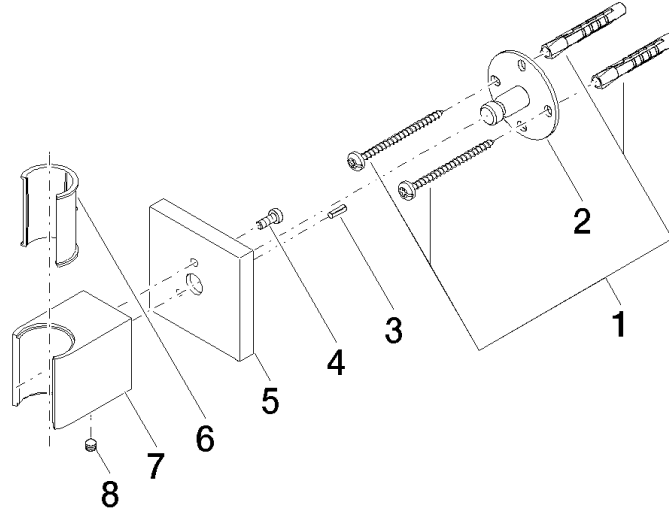

28 050 980

• rosette 60 x 60 mm

Fits: IMO, MEM, CL.1, CYO

	Platinum	28 050 980-08
	Chrome	28 050 980-00
	Brushed Platinum	28 050 980-06
	Dark Chrome	28 050 980-19
	Brushed Light Gold	28 050 980-27
	Brushed Durabronze (23kt Gold)	28 050 980-28
	Matte Black	28 050 980-33
	Brushed Champagne (22kt Gold)	28 050 980-46
	Champagne (22kt Gold)	28 050 980-47
	Brushed Chrome	28 050 980-93
	Brushed Dark Platinum	28 050 980-99

28 050 980

mm [inches]

28 050 980

Parts for other finishes can be found here: [Chrome](#)

Spare parts list

No.	Item Number	Name	Quantity used	Delivery time
1	05 30 31 025 00 90	fixing set	1	2
2	09 30 11 041 90	disc	1	2
3	09 31 11 026 90	pin	1	2
4	09 30 30 054 90	screw	1	2
5	09 27 98 002-08	rosette	1	40
6	09 18 40 078 90	sleeve	1	2
7	09 17 20 044-08	holder	1	40
8	90 31 11 112 00 90	pin	1	2