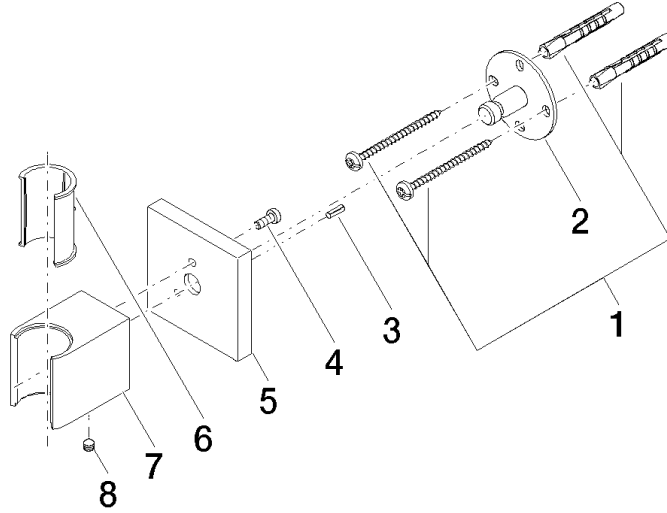

28 050 980

• rosette 60 x 60 mm

Fits: IMO, MEM, CL.1, CYO

	Dark Chrome	28 050 980-19
	Chrome	28 050 980-00
	Brushed Platinum	28 050 980-06
	Platinum	28 050 980-08
	Brushed Light Gold	28 050 980-27
	Brushed Durabronze (23kt Gold)	28 050 980-28
	Matte Black	28 050 980-33
	Brushed Champagne (22kt Gold)	28 050 980-46
	Champagne (22kt Gold)	28 050 980-47
	Brushed Chrome	28 050 980-93
	Brushed Dark Platinum	28 050 980-99

28 050 980

mm [inches]

28 050 980

Parts for other finishes can be found here: [Chrome](#)

Spare parts list

No.	Item Number	Name	Quantity used	Delivery time
1	05 30 31 025 00 90	fixing set	1	2
2	09 30 11 041 90	disc	1	2
3	09 31 11 026 90	pin	1	2
4	09 30 30 054 90	screw	1	2
5	09 27 98 002-19	rosette	1	60
6	09 18 40 078 90	sleeve	1	2
7	09 17 20 044-19	holder	1	20
8	90 31 11 112 00 90	pin	1	2