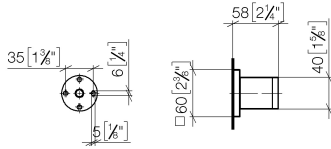

28 050 980

• rosette 60 x 60 mm

Fits: IMO, MEM, CL.1, CYO

	Brushed Light Gold	28 050 980-27
	Chrome	28 050 980-00
	Brushed Platinum	28 050 980-06
	Platinum	28 050 980-08
	Dark Chrome	28 050 980-19
	Brushed Durabronze (23kt Gold)	28 050 980-28
	Matte Black	28 050 980-33
	Brushed Champagne (22kt Gold)	28 050 980-46
	Champagne (22kt Gold)	28 050 980-47
	Brushed Chrome	28 050 980-93
	Brushed Dark Platinum	28 050 980-99

28 050 980

mm [inches]

28 050 980

**Product version from 3/2/2021**

Parts for other finishes can be found here: [Chrome](#)