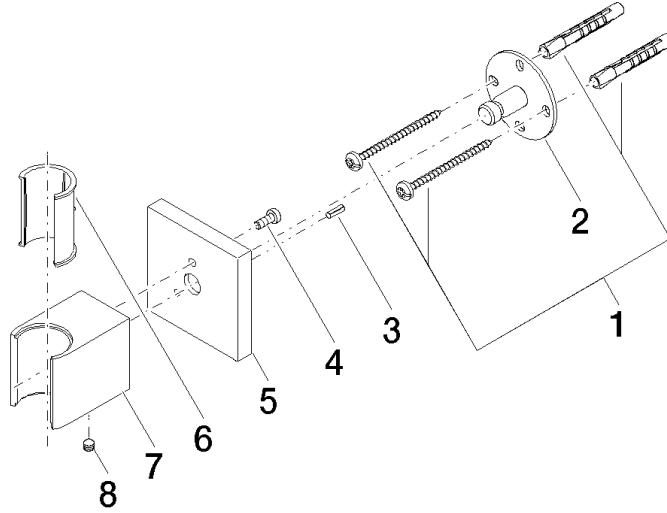

28 050 980

• rosette 60 x 60 mm

Fits: IMO, MEM, CL.1, CYO

	Brushed Champagne (22kt Gold)	28 050 980-46
	Chrome	28 050 980-00
	Brushed Platinum	28 050 980-06
	Platinum	28 050 980-08
	Dark Chrome	28 050 980-19
	Brushed Light Gold	28 050 980-27
	Brushed Durabrass (23kt Gold)	28 050 980-28
	Matte Black	28 050 980-33
	Champagne (22kt Gold)	28 050 980-47
	Brushed Chrome	28 050 980-93
	Brushed Dark Platinum	28 050 980-99

28 050 980

mm [inches]

28 050 980

Parts for other finishes can be found here: [Chrome](#)

### Spare parts list

No.	Item Number	Name	Quantity used	Delivery time
1	05 30 31 025 00 90	fixing set	1	2
2	09 30 11 041 90	disc	1	2
3	09 31 11 026 90	pin	1	2
4	09 30 30 054 90	screw	1	2
5	09 27 98 002-46	rosette	1	30
6	09 18 40 078 90	sleeve	1	2
7	09 17 20 044-46	holder	1	30
8	90 31 11 112 00 90	pin	1	2