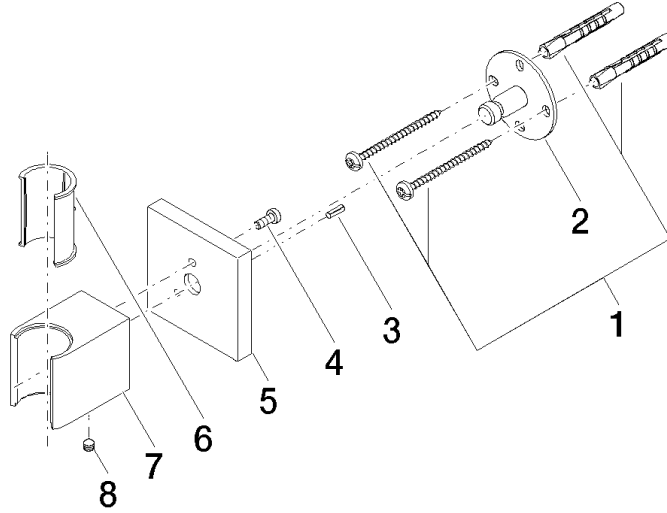

28 050 980

• rosette 60 x 60 mm

Fits: IMO, MEM, CL.1, CYO

	Champagne (22kt Gold)	28 050 980-47
	Chrome	28 050 980-00
	Brushed Platinum	28 050 980-06
	Platinum	28 050 980-08
	Dark Chrome	28 050 980-19
	Brushed Light Gold	28 050 980-27
	Brushed Durabronze (23kt Gold)	28 050 980-28
	Matte Black	28 050 980-33
	Brushed Champagne (22kt Gold)	28 050 980-46
	Brushed Chrome	28 050 980-93
	Brushed Dark Platinum	28 050 980-99

28 050 980

mm [inches]

28 050 980

Parts for other finishes can be found here: [Chrome](#)

Spare parts list

No.	Item Number	Name	Quantity used	Delivery time
1	05 30 31 025 00 90	fixing set	1	2
2	09 30 11 041 90	disc	1	2
3	09 31 11 026 90	pin	1	2
4	09 30 30 054 90	screw	1	2
5	09 27 98 002-47	rosette	1	30
6	09 18 40 078 90	sleeve	1	2
7	09 17 20 044-47	holder	1	30
8	90 31 11 112 00 90	pin	1	2