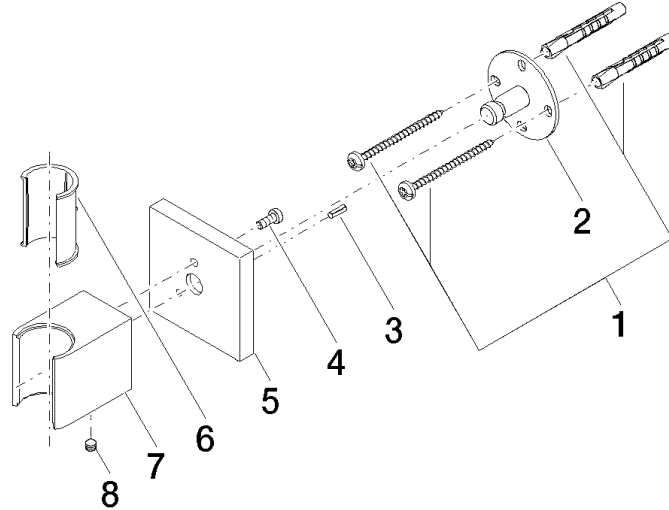

28 050 980

• rosette 60 x 60 mm

Fits: IMO, MEM, CL.1, CYO

	Brushed Chrome	28 050 980-93
	Chrome	28 050 980-00
	Brushed Platinum	28 050 980-06
	Platinum	28 050 980-08
	Dark Chrome	28 050 980-19
	Brushed Light Gold	28 050 980-27
	Brushed Durabronze (23kt Gold)	28 050 980-28
	Matte Black	28 050 980-33
	Brushed Champagne (22kt Gold)	28 050 980-46
	Champagne (22kt Gold)	28 050 980-47
	Brushed Dark Platinum	28 050 980-99

28 050 980

mm [inches]

28 050 980

Parts for other finishes can be found here: [Chrome](#)

Spare parts list

No.	Item Number	Name	Quantity used	Delivery time
1	05 30 31 025 00 90	fixing set	1	2
2	09 30 11 041 90	disc	1	2
3	09 31 11 026 90	pin	1	2
4	09 30 30 054 90	screw	1	2
5	09 27 98 002-93	rosette	1	20
6	09 18 40 078 90	sleeve	1	2
7	09 17 20 044-93	holder	1	20
8	90 31 11 112 00 90	pin	1	2