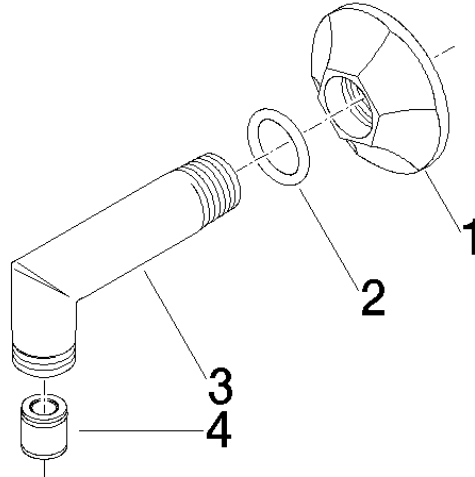

28 450 370

- 1/2" shower outlet
- rosette Ø 60 mm
- 1/2" connection
- WRAS 240502026

Intrinsic protection against back flow.

	Durabronss (23kt Gold)	28 450 370-09
	Chrome	28 450 370-00
	Chrome	28 450 370-00 0010
	Brushed Platinum	28 450 370-06
	Brushed Platinum	28 450 370-06 0010
	Platinum	28 450 370-08
	Platinum	28 450 370-08 0010
	Durabronss (23kt Gold)	28 450 370-09 0010
	Brushed Durabronss (23kt Gold)	28 450 370-28
	Brushed Durabronss (23kt Gold)	28 450 370-28 0010
	Brushed Dark Platinum	28 450 370-99
	Brushed Dark Platinum	28 450 370-99 0010

Recommended miscellaneous

- Concealed wall elbow -** 35 085 970 90
- max. recess depth 163 mm
 - min. recess depth 90 mm

28 450 370

Flow rate chart

Certificates

Belgaqua_21-381- WRAS_240502026.
27_7.

28 450 370

Spare parts list

No.	Item Number	Name	Quantity used	Delivery time
1	09 27 37 003-09	rosette	1	40
2	90 14 10 026 00 90	seal	1	2
3	09 11 03 021-09	connection	1	40
4	90 23 01 040 00 90	back-flow preventer	1	2