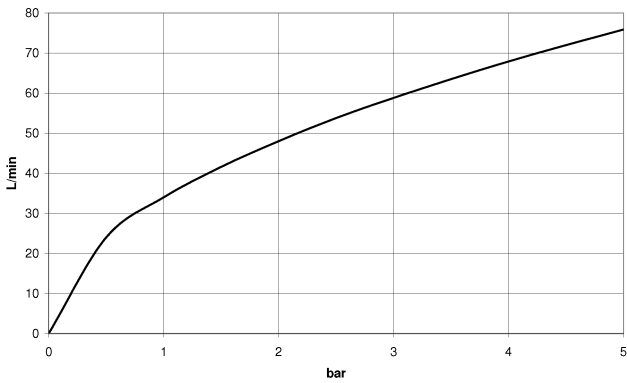

28 450 370

- 1/2" shower outlet
- rosette Ø 60 mm
- 1/2" connection
- WRAS 240502026

Intrinsic protection against back flow.

	Durabronss (23kt Gold)	28 450 370-09
	Chrome	28 450 370-00
	Chrome	28 450 370-00 0010
	Brushed Platinum	28 450 370-06
	Brushed Platinum	28 450 370-06 0010
	Platinum	28 450 370-08
	Platinum	28 450 370-08 0010
	Durabronss (23kt Gold)	28 450 370-09 0010
	Brushed Durabronss (23kt Gold)	28 450 370-28
	Brushed Durabronss (23kt Gold)	28 450 370-28 0010
	Brushed Dark Platinum	28 450 370-99
	Brushed Dark Platinum	28 450 370-99 0010

Recommended miscellaneous

- Concealed wall elbow -** 35 085 970 90
- max. recess depth 163 mm
 - min. recess depth 90 mm

28 450 370

Flow rate chart

Certificates

Belgaqua_21-381- WRAS_240502026.
27_7.

28 450 370