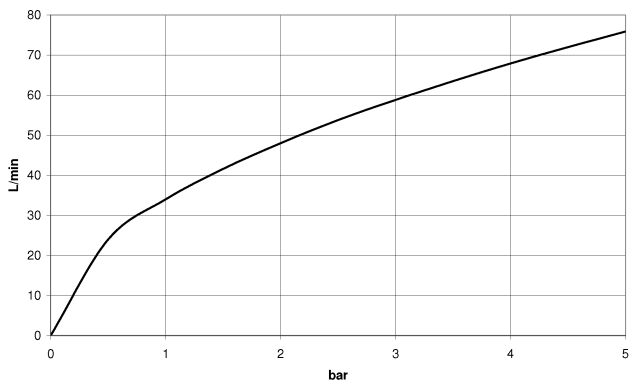

28 450 370

- 1/2" shower outlet
- rosette Ø 60 mm
- 1/2" connection
- WRAS 240502026

Intrinsic protection against back flow.

	Brushed Durabron (23kt Gold)	28 450 370-28
	Chrome	28 450 370-00
	Chrome	28 450 370-00 0010
	Brushed Platinum	28 450 370-06
	Brushed Platinum	28 450 370-06 0010
	Platinum	28 450 370-08
	Platinum	28 450 370-08 0010
	Durabron (23kt Gold)	28 450 370-09
	Durabron (23kt Gold)	28 450 370-09 0010
	Brushed Durabron (23kt Gold)	28 450 370-28 0010
	Brushed Dark Platinum	28 450 370-99
	Brushed Dark Platinum	28 450 370-99 0010

Recommended miscellaneous

- Concealed wall elbow -** 35 085 970 90
- max. recess depth 163 mm
 - min. recess depth 90 mm

28 450 370

Flow rate chart

Certificates

Belgaqua_21-381- WRAS_240502026.
27_7.

28 450 370