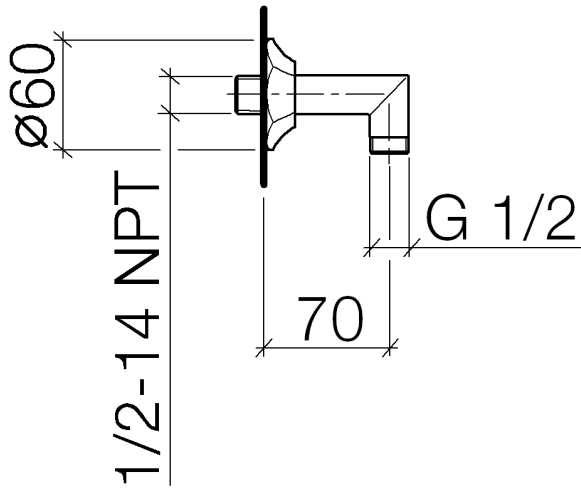

28 450 370

- 1/2" shower outlet
- rosette Ø 60 mm
- 1/2" connection
- WRAS 240502026

Intrinsic protection against back flow.

	Brushed Durabron (23kt Gold)	28 450 370-28
	Chrome	28 450 370-00
	Chrome	28 450 370-00 0010
	Brushed Platinum	28 450 370-06
	Brushed Platinum	28 450 370-06 0010
	Platinum	28 450 370-08
	Platinum	28 450 370-08 0010
	Durabron (23kt Gold)	28 450 370-09
	Durabron (23kt Gold)	28 450 370-09 0010
	Brushed Durabron (23kt Gold)	28 450 370-28 0010
	Brushed Dark Platinum	28 450 370-99
	Brushed Dark Platinum	28 450 370-99 0010

Recommended miscellaneous

- Concealed wall elbow -** 35 085 970 90
- max. recess depth 163 mm
 - min. recess depth 90 mm

28 450 370

Flow rate chart

Certificates

Belgaqua_21-381- WRAS_240502026.
27_7.

28 450 370

Spare parts list

No.	Item Number	Name	Quantity used	Delivery time
1	09 27 37 003-28	rosette	1	20
2	90 14 10 026 00 90	seal	1	2
3	09 11 03 021-28	connection	1	20
4	90 23 01 040 00 90	back-flow preventer	1	2