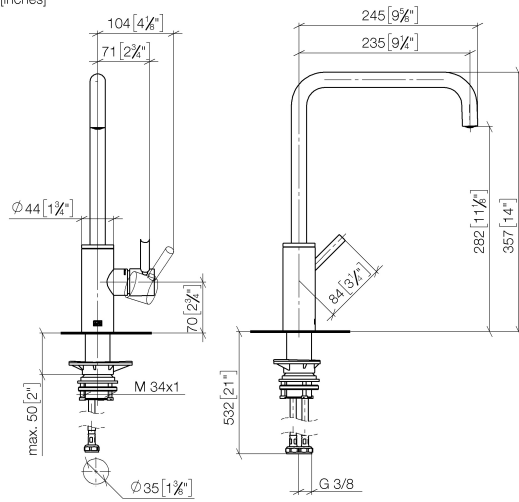

33 815 861

mm [inches]

Flow rate chart

Certificates

LGA_38642.

WRAS_240102021.

33 815 861

Spare parts list

No.	Item Number	Name	Quantity used	Delivery time
1	90 28 22 284 00-47	spout	1	30
2	90 15 05 042 00 90	cartridge	1	2
3	09 24 04 266 90	nut	1	2
4	90 28 30 052 00-47	cover	1	30
5	90 20 66 033 00-47	handle	1	30
6	04 23 10 044 08 90	fixing set	1	2
7	04 30 04 101 00 90	hose	2	2