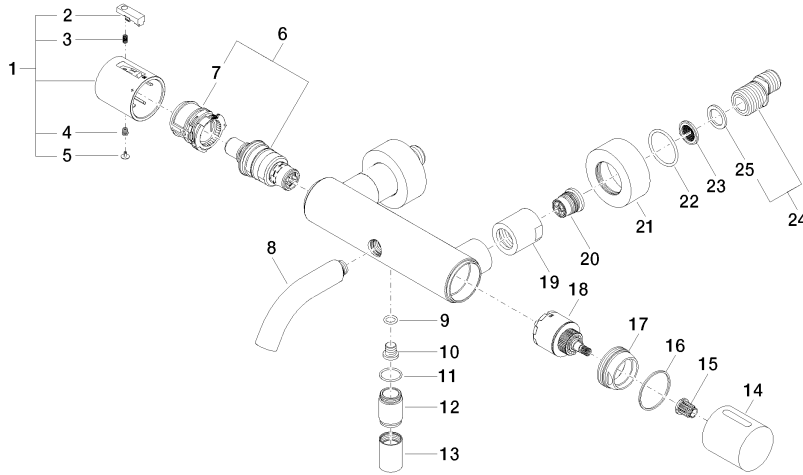

34 201 979

- 210mm projection
- circular normal flow
- rotary diverter with volume control and shut-off function
- 3/8" shower outlet
- slide-on rosettes Ø 60 mm
- 1/2" connection
- gauge 150 mm - 15 mm
- max. flow 16.9 l/min at 3 bar flow pressure
- WRAS 2201054

34 201 979

mm [inches]

Flow rate chart

Certificates

LGA_18609.

WRAS_2201054.

Belgaqua_21-032-27_5.

34 201 979

Parts for other finishes can be found here: [Chrome](#)

34 201 979

Spare parts list

No.	Item Number	Name	Quantity used	Delivery time
1	90 17 33 004 00-33	handle	1	30
2	90 21 33 011 00-13	handle	1	2
3	90 16 02 027 00 90	spring	1	2
4	90 30 30 136 00 90	screw	1	2
5	90 31 20 049 00-13	plug	1	30
6	90 15 02 070 00 90	cartridge	1	2
7	90 30 40 010 00 90	regulator	1	2
8	90 11 06 214 00-33	spout	1	30
9	09 14 10 139 90	seal	1	2
10	08 30 30 701 90	screw	1	2
11	90 14 10 032 00 90	seal	1	2
12	09 24 03 115 20-33	nipple	1	30
13	90 21 02 069 00-33	cover	1	30
14	09 20 97 020-33	handle	1	30
15	90 12 12 002 00 90	fixing cap	1	2
16	09 14 15 052 90	ring	1	2
17	09 24 04 141-33	nut	1	30
18	90 15 05 033 00 90	diverter	1	2
19	09 23 10 048-33	nut	2	30
20	90 29 05 024 00 90	nipple	2	2
21	09 27 62 004-33	rosette	2	30
22	09 14 10 119 90	seal	2	2
23	09 29 03 020 90	insert	2	2
24	04 11 04 032 00 90	connection	2	2
25	09 14 20 010 90	seal	2	2