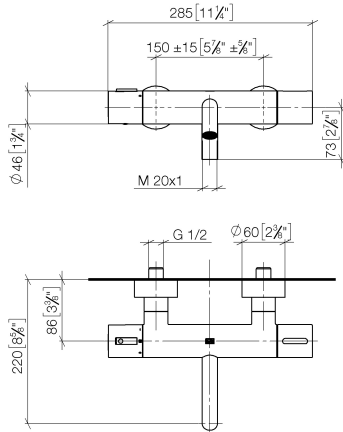

34 201 979

- 210mm projection
- circular normal flow
- rotary diverter with volume control and shut-off function
- 3/8" shower outlet
- slide-on rosettes Ø 60 mm
- 1/2" connection
- gauge 150 mm - 15 mm
- max. flow 16.9 l/min at 3 bar flow pressure
- WRAS 2201054

34 201 979

mm [inches]

Flow rate chart

Certificates

LGA_18609.

WRAS_2201054.

Belgaqua_21-032-27_5.

34 201 979

Parts for other finishes can be found here: [Chrome](#)

34 201 979

Spare parts list

No.	Item Number	Name	Quantity used	Delivery time
1	90 17 33 004 00-33	handle	1	30
2	90 21 33 011 00-13	handle	1	2
3	90 16 02 027 00 90	spring	1	2
4	90 30 30 136 00 90	screw	1	2
5	90 31 20 049 00-13	plug	1	30
6	90 15 02 070 00 90	cartridge	1	2
7	90 30 40 010 00 90	regulator	1	2
8	90 11 06 214 00-33	spout	1	30
9	09 14 10 139 90	seal	1	2
10	08 30 30 701 90	screw	1	2
11	90 14 10 032 00 90	seal	1	2
12	09 24 03 115 20-33	nipple	1	30
13	90 21 02 069 00-33	cover	1	30
14	09 20 97 020-33	handle	1	30
15	90 12 12 002 00 90	fixing cap	1	2
16	09 14 15 052 90	ring	1	2
17	09 24 04 141-33	nut	1	30
18	90 15 05 033 00 90	diverter	1	2
19	09 23 10 048-33	nut	2	30
20	90 29 05 024 00 90	nipple	2	2
21	09 27 62 004-33	rosette	2	30
22	09 14 10 119 90	seal	2	2
23	09 29 03 020 90	insert	2	2
24	04 11 04 032 00 90	connection	2	2
25	09 14 20 010 90	seal	2	2