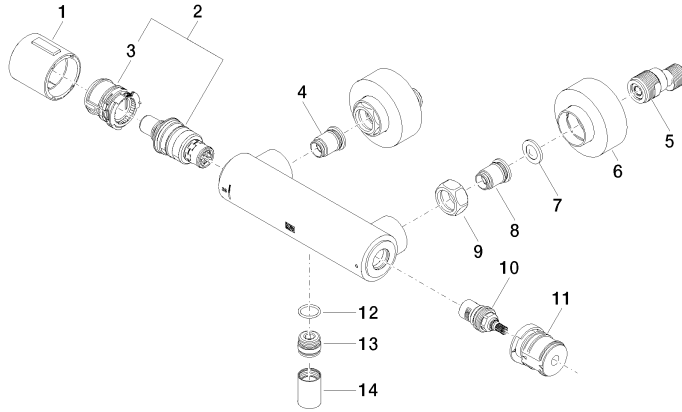

## Shower thermostat for wall installation - Brushed Durabron (23kt Gold)

---

34 443 979

mm [inches]

**Spare parts list**

No.	Item Number	Name	Quantity used	Delivery time
1	90 17 33 015 00-28	handle	1	20
2	90 15 02 070 00 90	cartridge	1	2
3	90 30 40 010 00 90	regulator	1	2
4	04 31 20 530 00 90	insert	1	2
5	04 11 04 030 00 90	connection	2	2
6	90 31 20 512 00-28	rosette	2	20
7	09 29 30 050 90	sieve	2	2
8	04 31 20 540 00 90	insert	1	2
9	09 24 77 008-00	nut	2	10
10	90 90 03 236 00 90	top	1	2
11	90 30 40 017 00 90	base	1	2
12	90 14 10 010 00 90	seal	1	2
13	09 31 20 511-28	nipple	1	60
14	90 21 02 069 00-28	cover	1	20