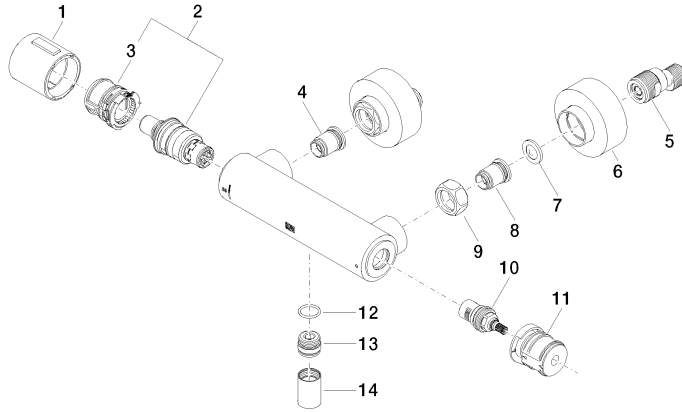

### Spare parts list

No.	Item Number	Name	Quantity used	Delivery time
1	90 17 33 015 00-47	handle	1	30
2	90 15 02 070 00 90	cartridge	1	2
3	90 30 40 010 00 90	regulator	1	2
4	04 31 20 530 00 90	insert	1	2
5	04 11 04 030 00 90	connection	2	2
6	90 31 20 512 00-47	rosette	2	30
7	09 29 30 050 90	sieve	2	2
8	04 31 20 540 00 90	insert	1	2
9	09 24 77 008-00	nut	2	10
10	90 90 03 236 00 90	top	1	2
11	90 30 40 017 00 90	base	1	2
12	90 14 10 010 00 90	seal	1	2
13	09 31 20 511-47	nipple	1	60
14	90 21 02 069 00-47	cover	1	30