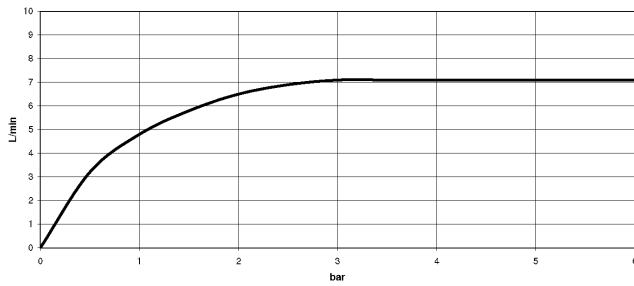

TARA

34 459 892  
mm [inches]  
M 1:10

**Flow rate chart**

**Codes & Standards**

DIN 4109

EN 1717

ISO 3822

Scottish Water  
Byelaws