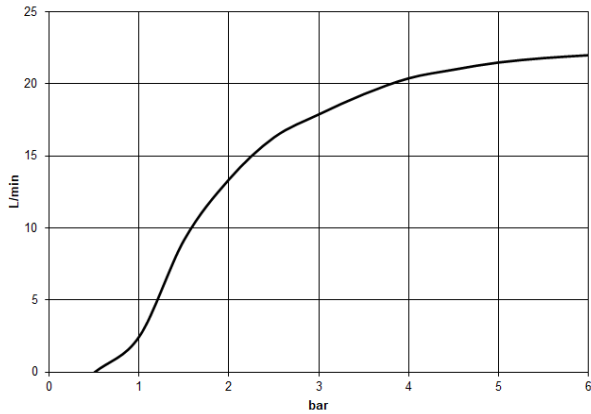

Required miscellaneous

	Hand shower - Chrome	28 018 979-00
--	-----------------------------	---------------

34 459 980

mm [inches]
1:10

Flow rate chart

Certificates

LGA_29987. Belgaqua_21-032- WRAS_2204013. LGA_38669.
27_5.