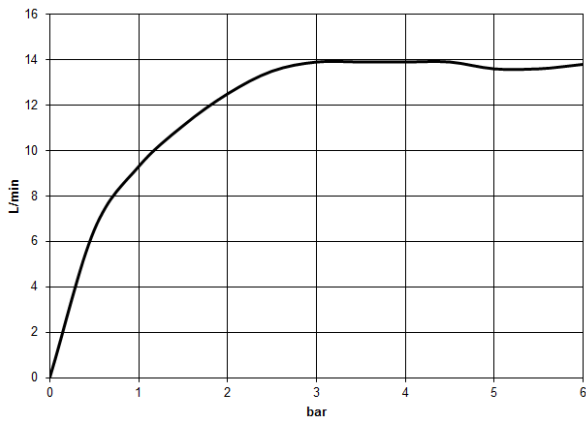

34 460 979  
mm [inches]  
1:10

**Flow rate chart**

**Codes & Standards**

DIN 4109

EN 1111

EN 1717

ISO 3822

Scottish Water  
Byelaws