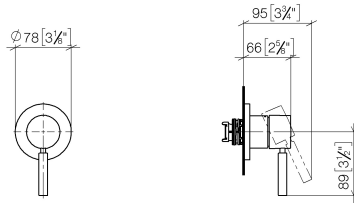

Concealed single-lever mixer with cover plate - Brushed Platinum

TARA

36 060 660

- cover plate Ø 78 mm
- WRAS 2107016

Fits: TARA, META

	Brushed Platinum	36 060 660-06
	Chrome	36 060 660-00
	Platinum	36 060 660-08
	Dark Chrome	36 060 660-19
	Light Gold	36 060 660-26
	Brushed Light Gold	36 060 660-27
	Brushed Durabrass (23kt Gold)	36 060 660-28
	Matte Black	36 060 660-33
	Brushed Bronze	36 060 660-42
	Brushed Champagne (22kt Gold)	36 060 660-46
	Champagne (22kt Gold)	36 060 660-47
	Brushed Chrome	36 060 660-93
	Brushed Dark Platinum	36 060 660-99

Required miscellaneous

Concealed wall-mounted single-lever mixer - 35 860 970 90

- max. recess depth 95 mm
- min. recess depth 80 mm

36 060 660

mm [inches]

Certificates

WRAS_2107016. LGA_29905.

36 060 660

Spare parts list

No.	Item Number	Name	Quantity used	Delivery time
1	90 15 05 064 01 90	cartridge	1	2
2	90 27 66 009 00-06	rosette	1	10
3	09 11 02 293-06	cover	1	60
4	90 20 66 006 00-06	handle	1	10
5	90 30 09 064 00 90	key	1	2