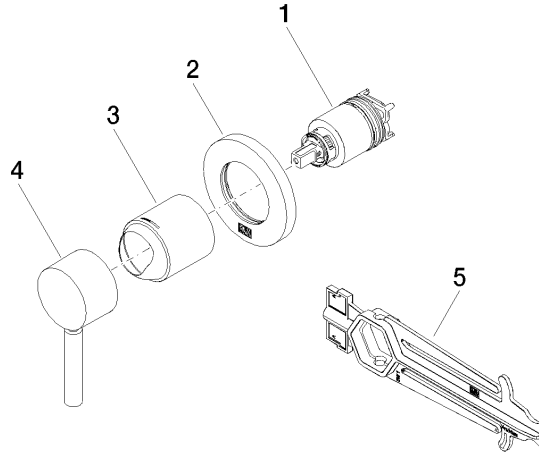

Concealed single-lever mixer with cover plate - Brushed Platinum

TARA

36 060 660

- cover plate Ø 78 mm
- WRAS 2107016

Fits: TARA, META

	Brushed Platinum	36 060 660-06
	Chrome	36 060 660-00
	Platinum	36 060 660-08
	Dark Chrome	36 060 660-19
	Light Gold	36 060 660-26
	Brushed Light Gold	36 060 660-27
	Brushed Durabrass (23kt Gold)	36 060 660-28
	Matte Black	36 060 660-33
	Brushed Bronze	36 060 660-42
	Brushed Champagne (22kt Gold)	36 060 660-46
	Champagne (22kt Gold)	36 060 660-47
	Brushed Chrome	36 060 660-93
	Brushed Dark Platinum	36 060 660-99

Required miscellaneous

Concealed wall-mounted single-lever mixer - 35 860 970 90

- max. recess depth 95 mm
- min. recess depth 80 mm

36 060 660

mm [inches]

Certificates

WRAS_2107016. LGA_29905.

36 060 660

Spare parts list

No.	Item Number	Name	Quantity used	Delivery time
1	90 15 05 064 01 90	cartridge	1	2
2	90 27 66 009 00-06	rosette	1	10
3	09 11 02 293-06	cover	1	60
4	90 20 66 006 00-06	handle	1	10
5	90 30 09 064 00 90	key	1	2