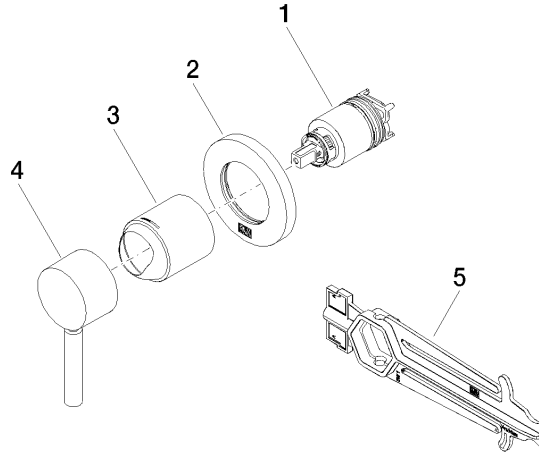

**Concealed single-lever mixer with cover plate - Brushed Chrome**

TARA

36 060 660

- cover plate Ø 78 mm
- WRAS 2107016

Fits: TARA, META

	Brushed Chrome	36 060 660-93
	Chrome	36 060 660-00
	Brushed Platinum	36 060 660-06
	Platinum	36 060 660-08
	Dark Chrome	36 060 660-19
	Light Gold	36 060 660-26
	Brushed Light Gold	36 060 660-27
	Brushed Durabronze (23kt Gold)	36 060 660-28
	Matte Black	36 060 660-33
	Brushed Bronze	36 060 660-42
	Brushed Champagne (22kt Gold)	36 060 660-46
	Champagne (22kt Gold)	36 060 660-47
	Brushed Dark Platinum	36 060 660-99

**Required miscellaneous**

**Concealed wall-mounted single-lever mixer -** 35 860 970 90

- max. recess depth 95 mm
- min. recess depth 75 mm

36 060 660

mm [inches]

Certificates

WRAS\_2107016. LGA\_29905.

36 060 660

### Spare parts list

No.	Item Number	Name	Quantity used	Delivery time
1	90 15 05 064 01 90	cartridge	1	2
2	90 27 66 009 00-93	rosette	1	20
3	09 11 02 293-93	cover	1	20
4	90 20 66 006 00-93	handle	1	20
5	90 30 09 064 00 90	key	1	2