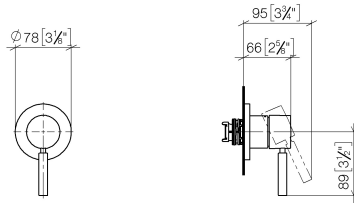

**Concealed single-lever mixer with cover plate - Brushed Chrome**

TARA

36 060 660

- cover plate Ø 78 mm
- WRAS 2107016

Fits: TARA, META

	Brushed Chrome	36 060 660-93
	Chrome	36 060 660-00
	Brushed Platinum	36 060 660-06
	Platinum	36 060 660-08
	Dark Chrome	36 060 660-19
	Light Gold	36 060 660-26
	Brushed Light Gold	36 060 660-27
	Brushed Durabronze (23kt Gold)	36 060 660-28
	Matte Black	36 060 660-33
	Brushed Bronze	36 060 660-42
	Brushed Champagne (22kt Gold)	36 060 660-46
	Champagne (22kt Gold)	36 060 660-47
	Brushed Dark Platinum	36 060 660-99

**Required miscellaneous**

**Concealed wall-mounted single-lever mixer -** 35 860 970 90

- max. recess depth 95 mm
- min. recess depth 75 mm

36 060 660

mm [inches]

Certificates

WRAS\_2107016. LGA\_29905.

36 060 660

### Spare parts list

No.	Item Number	Name	Quantity used	Delivery time
1	90 15 05 064 01 90	cartridge	1	2
2	90 27 66 009 00-93	rosette	1	20
3	09 11 02 293-93	cover	1	20
4	90 20 66 006 00-93	handle	1	20
5	90 30 09 064 00 90	key	1	2