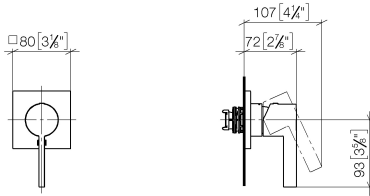

Concealed single-lever mixer with cover plate - Brushed Platinum

IMO

36 060 670

- cover plate 80 x 80 mm
- WRAS 2107016

Fits: IMO, MEM, CL.1, CYO

	Brushed Platinum	36 060 670-06
	Chrome	36 060 670-00
	Platinum	36 060 670-08
	Dark Chrome	36 060 670-19
	Brushed Light Gold	36 060 670-27
	Brushed Durabronze (23kt Gold)	36 060 670-28
	Matte Black	36 060 670-33
	Brushed Champagne (22kt Gold)	36 060 670-46
	Champagne (22kt Gold)	36 060 670-47
	Brushed Chrome	36 060 670-93
	Brushed Dark Platinum	36 060 670-99

Required miscellaneous

Concealed wall-mounted single-lever mixer - 35 860 970 90

- max. recess depth 95 mm
- min. recess depth 80 mm

36 060 670

mm [inches]

Certificates

WRAS_2107016. LGA_29905.

36 060 670