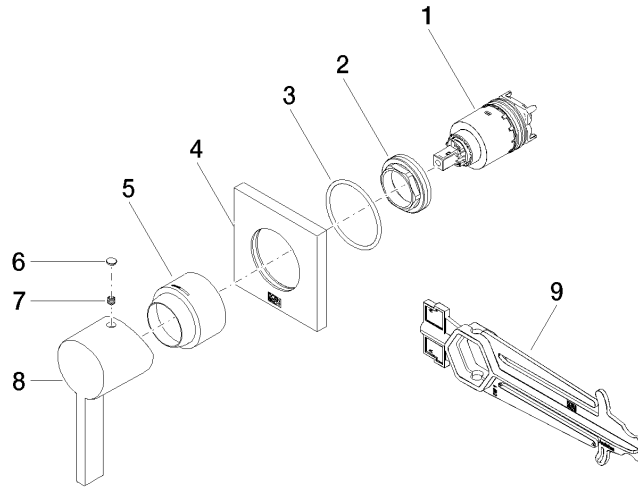

Concealed single-lever mixer with cover plate - Brushed Platinum

IMO

36 060 670

- cover plate 80 x 80 mm
- WRAS 2107016

Fits: IMO, MEM, CL.1, CYO

	Brushed Platinum	36 060 670-06
	Chrome	36 060 670-00
	Platinum	36 060 670-08
	Dark Chrome	36 060 670-19
	Brushed Light Gold	36 060 670-27
	Brushed Durabronze (23kt Gold)	36 060 670-28
	Matte Black	36 060 670-33
	Brushed Champagne (22kt Gold)	36 060 670-46
	Champagne (22kt Gold)	36 060 670-47
	Brushed Chrome	36 060 670-93
	Brushed Dark Platinum	36 060 670-99

Required miscellaneous

Concealed wall-mounted single-lever mixer - 35 860 970 90

- max. recess depth 95 mm
- min. recess depth 80 mm

36 060 670

mm [inches]

Certificates

WRAS_2107016. LGA_29905.

36 060 670

Spare parts list

No.	Item Number	Name	Quantity used	Delivery time
1	90 15 05 064 01 90	cartridge	1	2
2	09 24 04 105 90	nut	1	2
3	90 14 10 049 00 90	seal	1	2
4	09 27 78 048-06	rosette	1	10
5	09 11 02 530-06	cover	1	10
6	90 31 20 087 00-06	plug	1	10
7	90 31 11 112 00 90	pin	1	2
8	09 20 67 004-06	handle	1	10
9	90 30 09 064 00 90	key	1	2