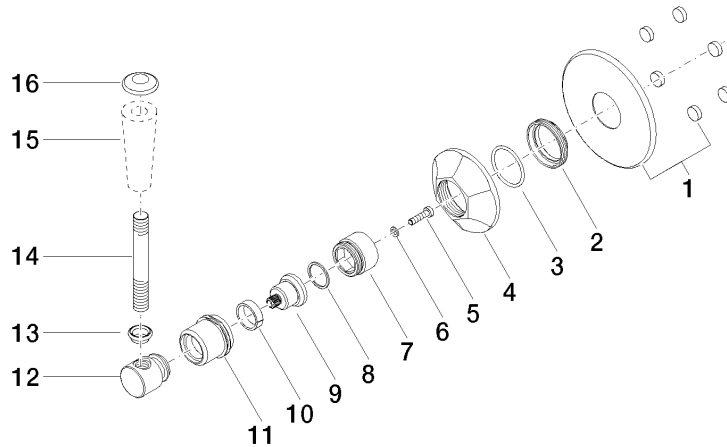

36 104 371

- rotary diverter
- rosette Ø 85 mm

36 104 371

mm [inches]

Certificates

LGA_28456.

36 104 371

Spare parts list

No.	Item Number	Name	Quantity used	Delivery time
1	90 27 97 007 00-08	cover	1	40
2	09 23 10 125-00	nut	1	10
3	90 14 10 063 00 90	seal	1	2
4	09 27 37 101-08	rosette	1	40
5	09 30 30 069 90	screw	1	2
6	09 30 11 194 90	disc	1	2
7	09 18 30 007-08	sleeve	1	60
8	90 28 10 030 00 90	ring	1	2
9	09 12 12 064-08	base	1	60
10	90 14 15 021 00 90	ring	1	2
11	09 21 02 160-08	cover	1	40
12	09 20 37 101-08	handle	1	40
13	09 20 37 001-08	handle	1	40
14	09 28 22 013 90	pipe	1	2
15	11 170 370-08	MADISON Lever insert - Platinum	1	40
16	09 30 30 062-08	screw	1	40