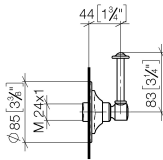

36 104 371

- rotary diverter
- rosette Ø 85 mm

36 104 371

mm [inches]

Certificates

LGA_28456.

36 104 371

Spare parts list

No.	Item Number	Name	Quantity used	Delivery time
1	90 27 97 007 00-08	cover	1	40
2	09 23 10 125-00	nut	1	10
3	90 14 10 063 00 90	seal	1	2
4	09 27 37 101-08	rosette	1	40
5	09 30 30 069 90	screw	1	2
6	09 30 11 194 90	disc	1	2
7	09 18 30 007-08	sleeve	1	60
8	90 28 10 030 00 90	ring	1	2
9	09 12 12 064-08	base	1	60
10	90 14 15 021 00 90	ring	1	2
11	09 21 02 160-08	cover	1	40
12	09 20 37 101-08	handle	1	40
13	09 20 37 001-08	handle	1	40
14	09 28 22 013 90	pipe	1	2
15	11 170 370-08	MADISON Lever insert - Platinum	1	40
16	09 30 30 062-08	screw	1	40