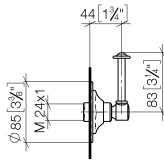

36 104 371

- rotary diverter
- rosette Ø 85 mm

36 104 371

mm [inches]

Certificates

LGA_28456.

36 104 371

Spare parts list

No.	Item Number	Name	Quantity used	Delivery time
1	90 27 97 007 00-09	cover	1	-
Spare part can no longer be ordered, please order the replacement item				
2	09 23 10 125-00	nut	1	10
3	90 14 10 063 00 90	seal	1	2
4	09 27 37 101-09	rosette	1	40
5	09 30 30 069 90	screw	1	2
6	09 30 11 194 90	disc	1	2
7	09 18 30 007-09	sleeve	1	60
8	90 28 10 030 00 90	ring	1	2
9	09 12 12 064-09	base	1	60
10	90 14 15 021 00 90	ring	1	2
11	09 21 02 160-09	cover	1	40
12	09 20 37 101-09	handle	1	40
13	09 20 37 001-09	handle	1	40
14	09 28 22 013 90	pipe	1	2
15	11 170 370-09	MADISON Lever insert - Durabronz (23kt Gold)	1	40
16	09 30 30 062-09	screw	1	40