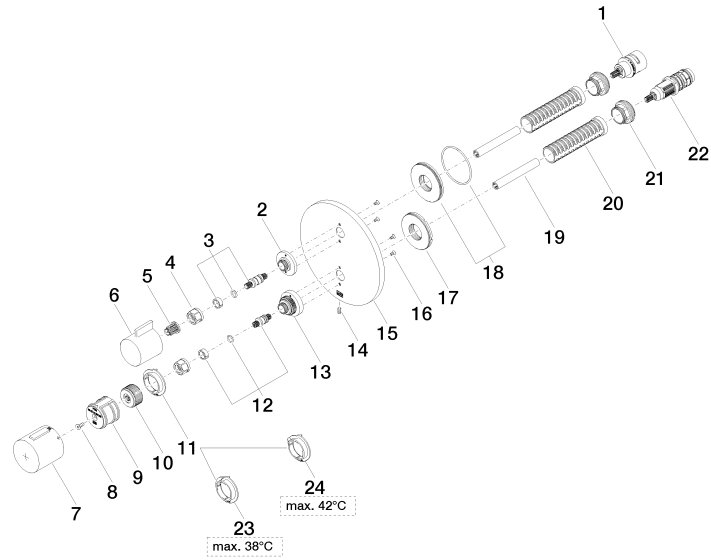

Required miscellaneous

Concealed thermostat - 35 425 970 90
 •max. recess depth 136 mm
 •min. recess depth 80 mm

Required miscellaneous

xGRID Installation track 555 mm - 12 360 970 90

36 425 970
mm [inches]

Flow rate chart

Certificates

LGA_19385.

ETA_20551.

DVGW_DW-
6512DN0119.

LGA_19384.

WRAS_1906098.

36 425 970

Concealed thermostat with one function volume control - Brushed Dark Platinum

META

36 425 970

Spare parts list

No.	Item Number	Name	Quantity used	Delivery time
1	90 90 03 166 00 90	top	1	2
2	09 12 12 053-99	base	1	30
3	04 29 06 111 01-00	spindle	1	10
4	90 23 30 023 00 90	nut	2	2
5	90 12 12 002 00 90	fixing cap	1	2
6	09 20 67 006-99	handle	1	30
7	90 17 33 017 00-99	handle	1	30
8	90 30 30 124 00 90	screw	1	2
9	90 12 12 052 00 90	base	1	2
10	09 12 12 054 90	base	1	2
11	09 28 10 187 90	regulator	1	2
12	04 29 06 024 01-00	spindle	1	10
13	09 12 12 051-99	base	1	30
14	09 31 11 134 90	pin	1	2
15	09 11 02 242-99	plate	1	30
16	09 30 30 157 90	screw	4	2
17	09 30 01 296 90	disc	1	2
18	90 30 01 190 00 90	disc	1	2
19	90 23 01 124 00 90	sleeve	2	2
20	90 18 40 077 01 90	spindle	2	2
21	09 24 04 257 90	nut	2	2
22	90 15 02 013 00 90	cartridge	1	2
23	09 28 10 188 90	regulator	1	2
24	09 28 10 189 90	regulator	1	2