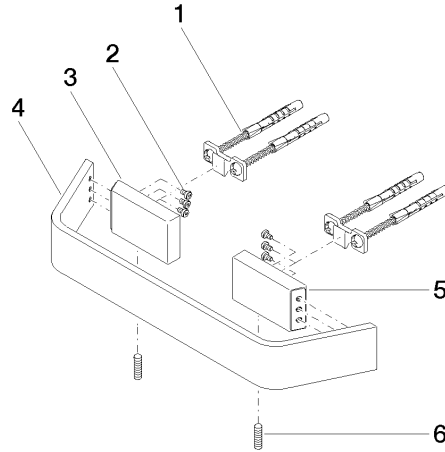

83 020 705

- gauge 200 mm
- width 273mm
- height 35 mm
- 70mm projection

	Chrome	83 020 705-00
	Brushed Platinum	83 020 705-06
	Dark Chrome	83 020 705-19
	Brushed Champagne (22kt Gold)	83 020 705-46
	Champagne (22kt Gold)	83 020 705-47
	Brushed Dark Platinum	83 020 705-99

83 020 705

mm [inches]

83 020 705

Parts for other finishes can be found here: [Brushed](#) [Platinum](#)

Spare parts list

No.	Item Number	Name	Quantity used	Delivery time
1	05 17 20 758 00 90	fixing set	2	2
2	09 30 30 191 90	screw	6	2
3	08 17 70 500-00	holder	1	10
4	08 17 70 552-00	bar	1	10
5	08 17 70 501-00	holder	1	10
6	04 31 11 113 00 90	pin	1	2