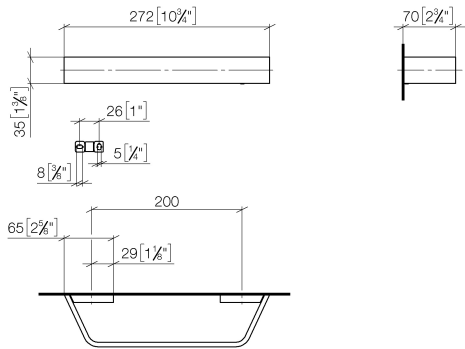

83 020 705

- gauge 200 mm
- width 273mm
- height 35 mm
- 70mm projection

	Brushed Platinum	83 020 705-06
	Chrome	83 020 705-00
	Dark Chrome	83 020 705-19
	Brushed Champagne (22kt Gold)	83 020 705-46
	Champagne (22kt Gold)	83 020 705-47
	Brushed Dark Platinum	83 020 705-99

83 020 705

mm [inches]

83 020 705

Parts for other finishes can be found here: [Chrome](#)

Spare parts list

No.	Item Number	Name	Quantity used	Delivery time
1	05 17 20 758 00 90	fixing set	2	2
2	09 30 30 191 90	screw	6	2
3	08 17 70 500-06	holder	1	10
4	08 17 70 552-06	bar	1	10
5	08 17 70 501-06	holder	1	10
6	04 31 11 113 00 90	pin	1	2