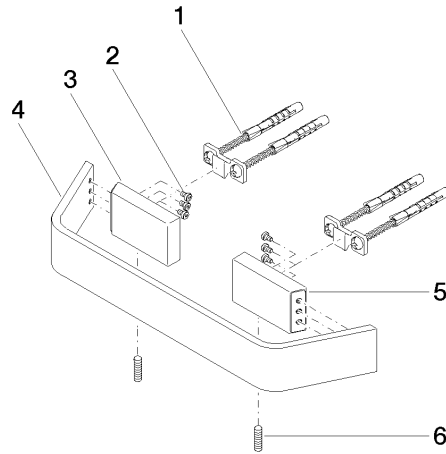

83 020 705

- gauge 200 mm
- width 273mm
- height 35 mm
- 70mm projection

	Brushed Platinum	83 020 705-06
	Chrome	83 020 705-00
	Dark Chrome	83 020 705-19
	Brushed Champagne (22kt Gold)	83 020 705-46
	Champagne (22kt Gold)	83 020 705-47
	Brushed Dark Platinum	83 020 705-99

83 020 705

mm [inches]

83 020 705

Parts for other finishes can be found here: [Chrome](#)

Spare parts list

No.	Item Number	Name	Quantity used	Delivery time
1	05 17 20 758 00 90	fixing set	2	2
2	09 30 30 191 90	screw	6	2
3	08 17 70 500-06	holder	1	10
4	08 17 70 552-06	bar	1	10
5	08 17 70 501-06	holder	1	10
6	04 31 11 113 00 90	pin	1	2