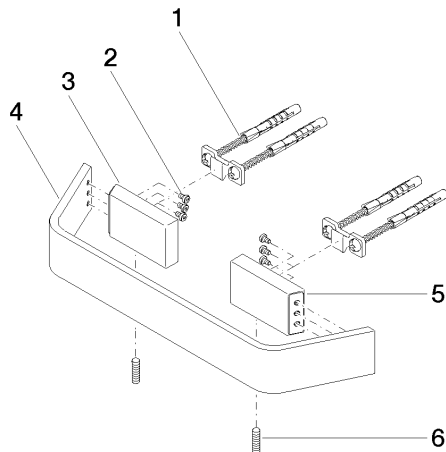

83 020 705

- gauge 200 mm
- width 273mm
- height 35 mm
- 70mm projection

	Dark Chrome	83 020 705-19
	Chrome	83 020 705-00
	Brushed Platinum	83 020 705-06
	Brushed Champagne (22kt Gold)	83 020 705-46
	Champagne (22kt Gold)	83 020 705-47
	Brushed Dark Platinum	83 020 705-99

83 020 705

mm [inches]

83 020 705

Parts for other finishes can be found here: [Chrome](#)

Spare parts list

No.	Item Number	Name	Quantity used	Delivery time
1	05 17 20 758 00 90	fixing set	2	2
2	09 30 30 191 90	screw	6	2
3	08 17 70 500-19	holder	1	60
4	08 17 70 552-19	bar	1	60
5	08 17 70 501-19	holder	1	60
6	04 31 11 113 00 90	pin	1	2