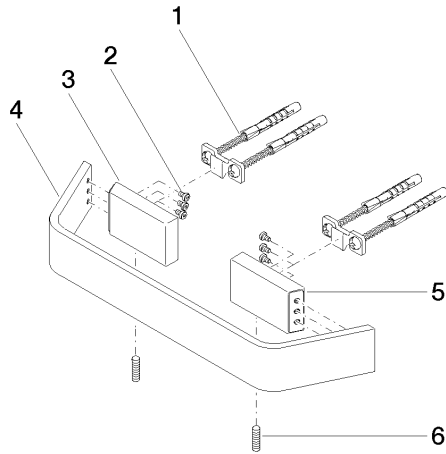

83 020 705

- gauge 200 mm
- width 273mm
- height 35 mm
- 70mm projection

	Champagne (22kt Gold)	83 020 705-47
	Chrome	83 020 705-00
	Brushed Platinum	83 020 705-06
	Dark Chrome	83 020 705-19
	Brushed Champagne (22kt Gold)	83 020 705-46
	Brushed Dark Platinum	83 020 705-99

83 020 705

mm [inches]

83 020 705

Parts for other finishes can be found here: [Chrome](#)

### Spare parts list

No.	Item Number	Name	Quantity used	Delivery time
1	05 17 20 758 00 90	fixing set	2	2
2	09 30 30 191 90	screw	6	2
3	08 17 70 500-47	holder	1	60
4	08 17 70 552-47	bar	1	60
5	08 17 70 501-47	holder	1	60
6	04 31 11 113 00 90	pin	1	2