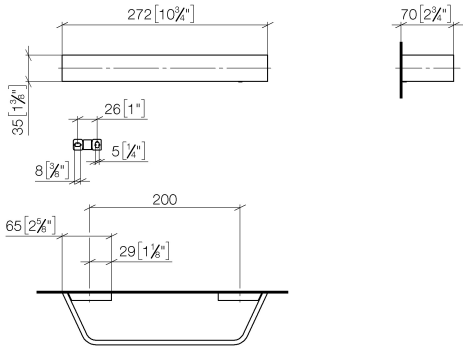

83 020 705

- gauge 200 mm
- width 273mm
- height 35 mm
- 70mm projection

	Champagne (22kt Gold)	83 020 705-47
	Chrome	83 020 705-00
	Brushed Platinum	83 020 705-06
	Dark Chrome	83 020 705-19
	Brushed Champagne (22kt Gold)	83 020 705-46
	Brushed Dark Platinum	83 020 705-99

83 020 705

mm [inches]

83 020 705

Parts for other finishes can be found here: [Chrome](#)

### Spare parts list

No.	Item Number	Name	Quantity used	Delivery time
1	05 17 20 758 00 90	fixing set	2	2
2	09 30 30 191 90	screw	6	2
3	08 17 70 500-47	holder	1	60
4	08 17 70 552-47	bar	1	60
5	08 17 70 501-47	holder	1	60
6	04 31 11 113 00 90	pin	1	2