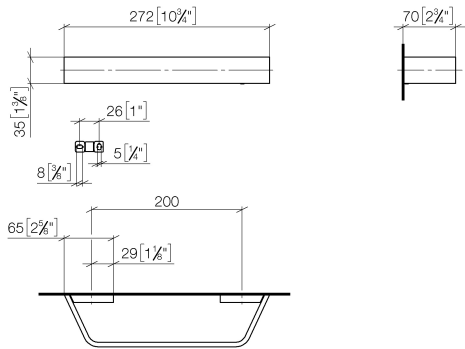

83 020 705

- gauge 200 mm
- width 273mm
- height 35 mm
- 70mm projection

	Brushed Dark Platinum	83 020 705-99
	Chrome	83 020 705-00
	Brushed Platinum	83 020 705-06
	Dark Chrome	83 020 705-19
	Brushed Champagne (22kt Gold)	83 020 705-46
	Champagne (22kt Gold)	83 020 705-47

83 020 705

mm [inches]

83 020 705

Parts for other finishes can be found here: [Chrome](#)

Spare parts list

No.	Item Number	Name	Quantity used	Delivery time
1	05 17 20 758 00 90	fixing set	2	2
2	09 30 30 191 90	screw	6	2
3	08 17 70 500-99	holder	1	30
4	08 17 70 552-99	bar	1	30
5	08 17 70 501-99	holder	1	30
6	04 31 11 113 00 90	pin	1	2