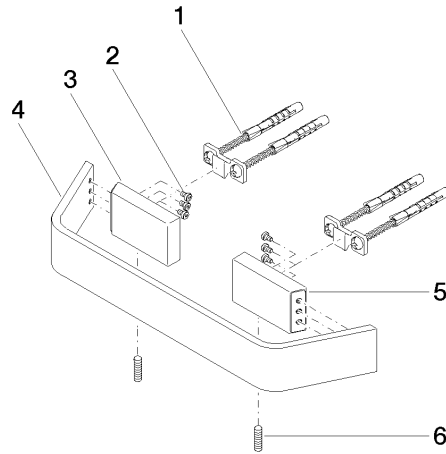

83 020 705

- gauge 200 mm
- width 273mm
- height 35 mm
- 70mm projection

	Brushed Dark Platinum	83 020 705-99
	Chrome	83 020 705-00
	Brushed Platinum	83 020 705-06
	Dark Chrome	83 020 705-19
	Brushed Champagne (22kt Gold)	83 020 705-46
	Champagne (22kt Gold)	83 020 705-47

83 020 705

mm [inches]

83 020 705

Parts for other finishes can be found here: [Chrome](#)

Spare parts list

No.	Item Number	Name	Quantity used	Delivery time
1	05 17 20 758 00 90	fixing set	2	2
2	09 30 30 191 90	screw	6	2
3	08 17 70 500-99	holder	1	30
4	08 17 70 552-99	bar	1	30
5	08 17 70 501-99	holder	1	30
6	04 31 11 113 00 90	pin	1	2